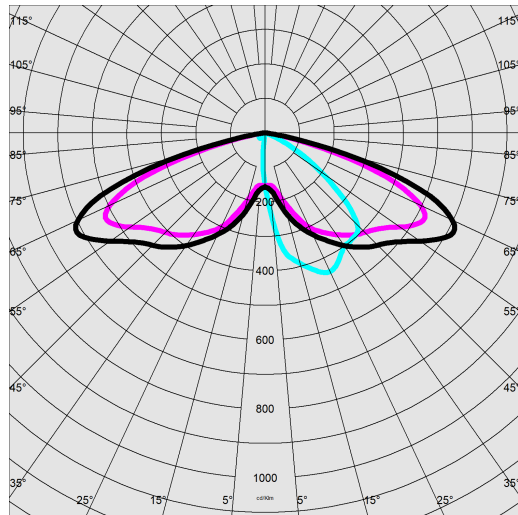

Disponibili in diverse versioni - rosimmetrico, asimmetrico, ciclabile, bisimmetrico - per disegnare i migliori percorsi di luce e rendere le strade sicure e vivibili per automobilisti, ciclisti e pedoni.

3363 - Iseo 4 - ciclabile

Codice: 330590-00

DATI FOTOMETRICI

Tipo distribuzione	Stretto / Interasse alto
Sorgente luminosa	LED
CRI	70
Flusso luminoso (uscente) (lm)	3319 lm
Potenza assorbita (totale) (W)	31 W
Efficienza luminosa (lm/W)	107 lm/W
Low Flicker	apparecchio con Flicker molto contenuto: luce uniforme per una maggior sicurezza visiva.
Mantenimento del flusso luminoso LED	100000 hr, L 80, B 10