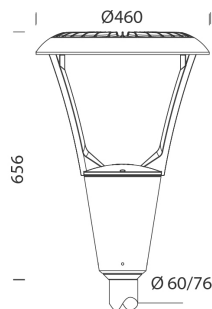

3363 - Iseo 4 - ciclabile

Codice: 330590-00

MATERIALI E COLORI

DOWNLOAD

MONTAGGI

IstruzioniMontaggio garda iseo como 01-23.pdf

DISEGNI

BIM 3363 Iseo 4 - cycle lanes - 20200604.zip

DisegnoTecnico 3363b.dxf

DisegnoTecnico3D disano 3363 iseo led.3ds