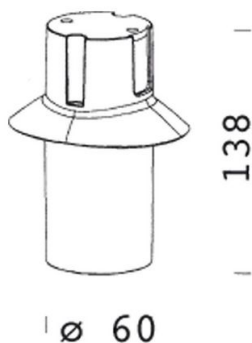

## 303 - Attacco ø 60

Codice: 426976-00

### INFORMAZIONI GENERALI

|          |                    |
|----------|--------------------|
| Articolo | 303 - Attacco ø 60 |
| Codice   | 426976-00          |

### DIMENSIONI E PESO

|           |        |
|-----------|--------|
| Peso (Kg) | 0.4 kg |
|-----------|--------|

303 Attacco ø 60

## 303 - Attacco ø 60

Codice: 426976-00

**DATI FOTOMETRICI**

|                                   |     |
|-----------------------------------|-----|
| Potenza assorbita (totale)<br>(W) | 0 W |
|-----------------------------------|-----|