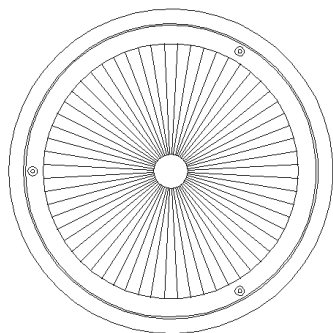

1544 - Globo LED

Codice: 427246-00

INFORMAZIONI GENERALI

Articolo	1544 - Globo LED
Codice	427246-00

DIMENSIONI E PESO

Altezza (mm)	124 mm
Diametro (Ø) (mm)	300 mm
Peso (Kg)	0.766 kg

CARATTERISTICHE ELETTRICHE E CONTROLLI

Tensione (V)	230 V
Frequenza (Hz)	50 Hz
Cablaggio	CLD-S
Fattore di potenza	≥0.9
Classe di isolamento	Classe II

1544 Globo LED

1544 - Globo LED

Codice: 427246-00

DATI FOTOMETRICI

Flusso luminoso (uscente) (lm)	1380 lm
Potenza assorbita (totale) (W)	0 W
Low Flicker	apparecchio con Flicker molto contenuto: luce uniforme per una maggior sicurezza visiva.
Mantenimento del flusso luminoso LED	50000 hr, L 80, B 10

CARATTERISTICHE MECCANICHE

Resistenza meccanica agli urti (IK)	IK08
IP	65

1544 - Globo LED

Codice: 427246-00

300

124

DOWNLOAD

DISEGNI