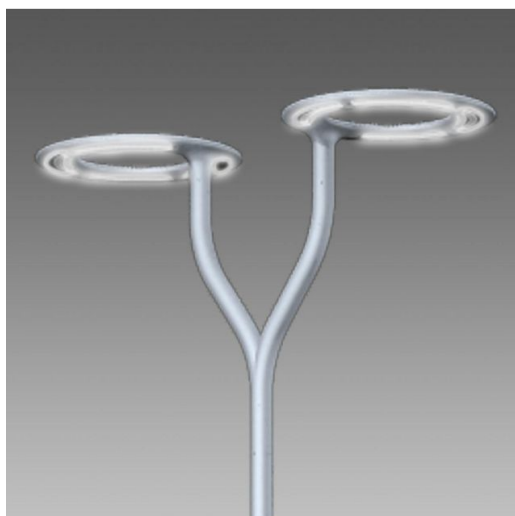

## 532 - Braccio doppio

Codice: 991292-00

### INFORMAZIONI GENERALI

Articolo	532 - Braccio doppio
Codice	991292-00

### DIMENSIONI E PESO

Altezza (mm)	1000 mm
Peso (Kg)	14 kg

532 Braccio doppio

## 532 - Braccio doppio

Codice: 991292-00

DATI FOTOMETRICI

Potenza assorbita (totale) (W)	0 W
-----------------------------------	-----