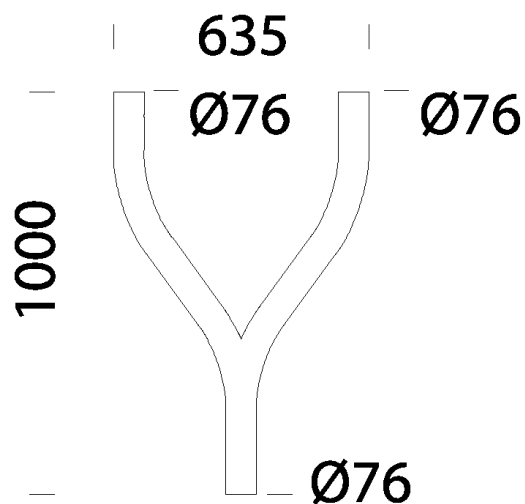

532 - Braccio doppio

Codice: 991292-00

MATERIALI E COLORI

Corpo	braccio in acciaio da installare su palo acc. 1440/41 per l'applicazione del prodotto Aura.
Colore	Grey9007

NORME E CONFORMITÀ

Marcature e test	CE

DOWNLOAD

DISEGNI

DisegnoTecnico 532.dxf

DisegnoTecnico3D disano 532 aura.3ds