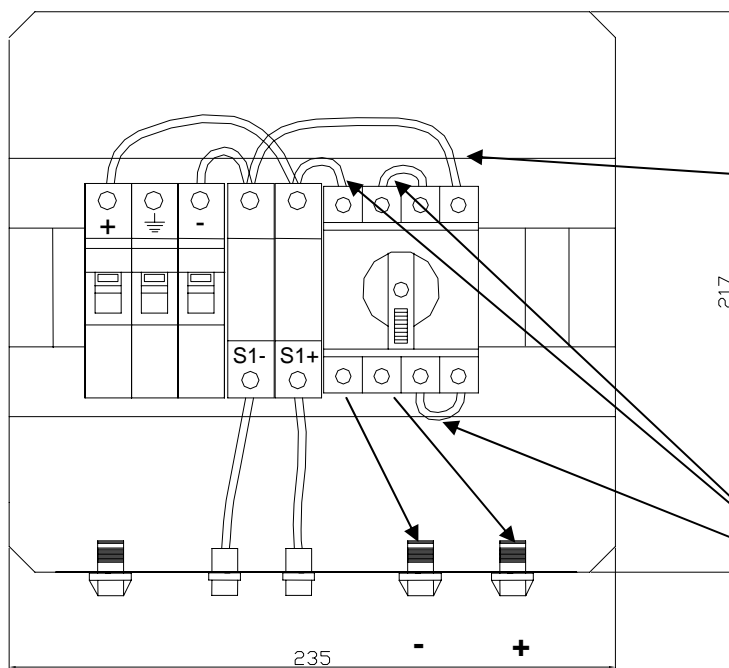

Componenti quadro 1 stringa:

- 1 centralino in polycarbonato 235x217x105 mm 1811998
- 1 portafusibile 2P PCF 2402038D 1000V DC
- 1 sezionatore DC-21B 3451016 1000V DC 16A
- 1 scaricatore classe II 1000V DC 2445208
- 1 connettore MC4 maschio 1002700
- 1 connettore MC4 femmina 1002710
- 3 pressacavi M16 1002102
- 3 ghiera M16 1002152
- Cavo solare 6 mmq

Quadro fornito cablato come da disegno

Cavo NEGATIVO
(nero)

Cavo POSITIVO
(rosso)

ITALWEBER

Via Risorgimento, 84
I - 20017 Rho MI
Italia / Italy

Tel. ++39-02-93977.1
Fax ++39-02-93904564/5
e-mail: info@italweber.it