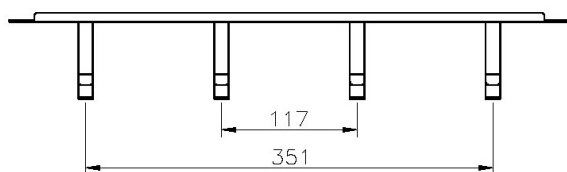

Disegni prodotto

Barra di gestione cavi Excel - 1U - 4 anelli metallici verticali - 65 mm - nero

Codice articolo: 100-582

Tabella dei numeri di parte

Numero di parte	Descrizione
100-582	Barra di gestione cavi Excel - 1U - 4 anelli metallici verticali - 65 mm - nero
100-583	Barra di gestione cavi Excel - 1U - 4 anelli metallici verticali - 100 mm - nero
100-586	Barra di gestione cavi Excel - 1U - 5 anelli in plastica verticali - 65 mm - nero
100-590	Barra di gestione cavi Excel - 1U - anelli metallici: 3 verticali/2 orizzontali - nero
100-594	Barra di gestione cavi Excel - 2U - 4 anelli metallici verticali - 65 mm - nero

E&OE. Excel is a registered trade name of Mayflex Holdings Ltd.