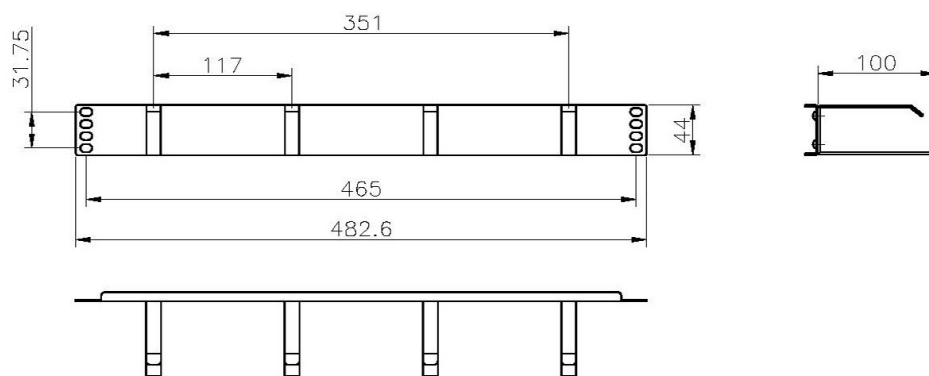

## Panoramica del Prodotto

Una gamma di barre di gestione cavi progettate per adattarsi a rack 19" e armadietti standard.

# Barra di gestione cavi Excel - 1U - 4 anelli metallici verticali - 65 mm - nero

Codice articolo: 100-582

## Tabella dei numeri di parte

| Numero di parte | Descrizione  |
|-----------------|--|
| 100-582         | Barra di gestione cavi Excel - 1U - 4 anelli metallici verticali - 65 mm - nero        |
| 100-583         | Barra di gestione cavi Excel - 1U - 4 anelli metallici verticali - 100 mm - nero       |
| 100-586         | Barra di gestione cavi Excel - 1U - 5 anelli in plastica verticali - 65 mm - nero      |
| 100-590         | Barra di gestione cavi Excel - 1U - anelli metallici: 3 verticali/2 orizzontali - nero |
| 100-594         | Barra di gestione cavi Excel - 2U - 4 anelli metallici verticali - 65 mm - nero        |