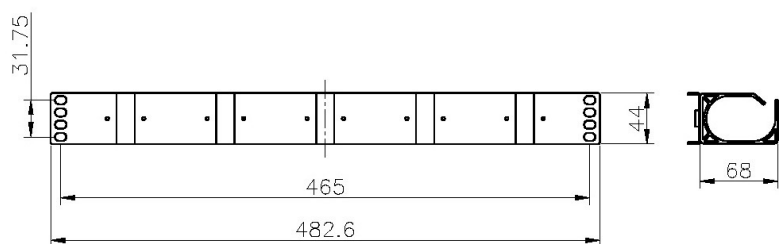

Disegni prodotto

Barra di gestione cavi Excel - 1U - 4 anelli metallici verticali - 65 mm - nero

Codice articolo: 100-582

Tabella dei numeri di parte

Numero di parte	Descrizione
100-582	Barra di gestione cavi Excel - 1U - 4 anelli metallici verticali - 65 mm - nero
100-583	Barra di gestione cavi Excel - 1U - 4 anelli metallici verticali - 100 mm - nero
100-586	Barra di gestione cavi Excel - 1U - 5 anelli in plastica verticali - 65 mm - nero
100-590	Barra di gestione cavi Excel - 1U - anelli metallici: 3 verticali/2 orizzontali - nero
100-594	Barra di gestione cavi Excel - 2U - 4 anelli metallici verticali - 65 mm - nero

E&OE. Excel is a registered trade name of Mayflex Holdings Ltd.