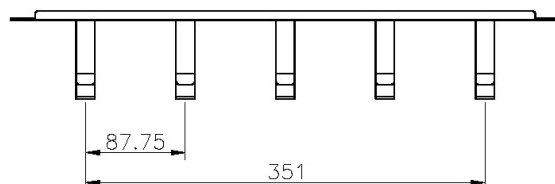

Disegni prodotto

Barra di gestione cavi Excel - 1U - 4 anelli metallici verticali - 65 mm - nero

Codice articolo: 100-582

Tabella dei numeri di parte

Numero di parte	Descrizione
100-582	Barra di gestione cavi Excel - 1U - 4 anelli metallici verticali - 65 mm - nero
100-583	Barra di gestione cavi Excel - 1U - 4 anelli metallici verticali - 100 mm - nero
100-586	Barra di gestione cavi Excel - 1U - 5 anelli in plastica verticali - 65 mm - nero
100-590	Barra di gestione cavi Excel - 1U - anelli metallici: 3 verticali/2 orizzontali - nero
100-594	Barra di gestione cavi Excel - 2U - 4 anelli metallici verticali - 65 mm - nero

E&OE. Excel is a registered trade name of Mayflex Holdings Ltd.