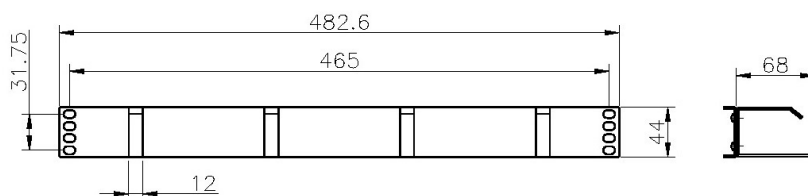

## Panoramica del Prodotto

Una gamma di barre di gestione cavi progettate per adattarsi a rack 19" e armadietti standard.

# Barra di gestione cavi Excel - 1U - 4 anelli metallici verticali - 65 mm - nero

Codice articolo: 100-582

## Tabella dei numeri di parte

| Numero di parte | Descrizione  |
|-----------------|--|
| 100-582         | Barra di gestione cavi Excel - 1U - 4 anelli metallici verticali - 65 mm - nero        |
| 100-583         | Barra di gestione cavi Excel - 1U - 4 anelli metallici verticali - 100 mm - nero       |
| 100-586         | Barra di gestione cavi Excel - 1U - 5 anelli in plastica verticali - 65 mm - nero      |
| 100-590         | Barra di gestione cavi Excel - 1U - anelli metallici: 3 verticali/2 orizzontali - nero |
| 100-594         | Barra di gestione cavi Excel - 2U - 4 anelli metallici verticali - 65 mm - nero        |