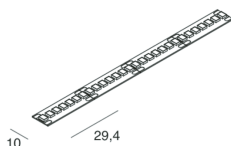

STRIP LED

100942.99

novalux
ITALIAN LIGHTING DESIGN SINCE 1948

Caratteristiche

Uso: Interno
Dimmerazione: CON ACCESSORIO
Emergenza: CON ACCESSORIO
L: 5000mm
A: 10mm
Garanzia: 5 anni
Peso: 0.15kg

Dati tecnici

Flusso luminoso in emergenza: L min = 30 L max = 110 - 1h: 18% / 3h: 7%
IP: 20
Classe di isolamento: III
Tensione di alimentazione: 24 Vdc
Classe energetica: E
SELV: No

Sorgente

Sorgente luminosa: LED
Potenza sorgente: 22W/m
Flusso luminoso sorgente: 2804lm
Temperatura colore: 4000K
CRI: >80
LED lifespan: 30000h L70 B20

Conformità

CEI EN 60598-1:2015 + A11:2009. IEC 60598-2:2015 2-1

Norme

Rischio fotobiologico: GRUPPO RISCHIO 1 Apparecchio certificato in GRUPPO RG1 - Gruppo di Rischio 1 (basso) - Assenza di pericolo dovuta ad una limitazione dell'emissione di radiazione intrinseca al prodotto in conformità alla normativa CEI EN 62471:2010-01, IEC TR 62778:2014.

[Visualizza maggiori info sul prodotto](#)

Novalux S.r.l. via Marzabotto, 2 40050 Funo di Argelato (BO) Italy
Tel: +39 051 860558 · Fax +39 051 6647859 · Mail: info@novalux.it · P.IVA 00536541204 · novalux.com
Società soggetta ad attività di direzione e coordinamento da parte di SLV GmbH

La presente scheda tecnica è di proprietà di Novalux S.r.l., tutti i diritti riservati. Novalux S.r.l. si riserva il diritto di apportare modifiche senza preavviso alcuno.
Ultimo aggiornamento: 19/12/2023, 17:29:40