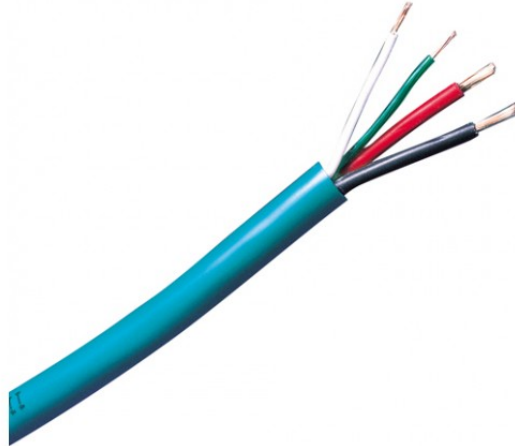

**4576/100**

**CAVO COMELIT 2X0,5MM2 + 2X1,5MM2 SISTEMA  
SIMPLEBUS-100MT**

Cavo specifico per impianti Simplebus 1 composto da due conduttori di alimentazione (1,5 mm<sup>2</sup>) e da una trecciola telefonica per i segnali. Matassa da 100 mt.

## **CAVO COMELIT 2X0,5MM2 + 2X1,5MM2 SISTEMA SIMPLEBUS-100MT**

Sistema audio/video Simplebus 2	Sì
---------------------------------	----

Sistema audio Simplebus 2	Sì
---------------------------	----