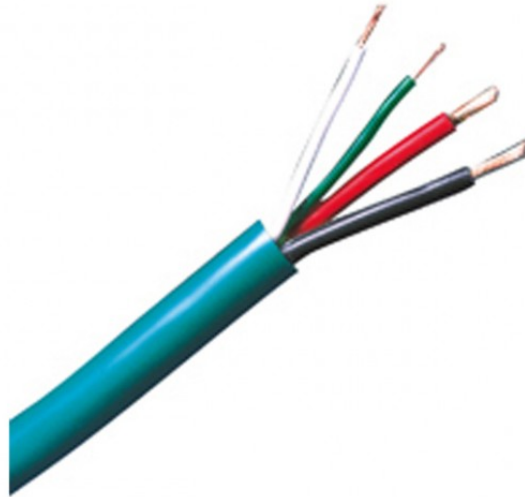

4578/100

CAVO COMELIT DA ESTERNO 2X0,5MM² + 2X1,5MM²
SIMPLEBUS-100MT

Cavo specifico da esterno per impianti Simplebus 1 composto da due conduttori di alimentazione (1,5 mm²) e da una treccia telefonica per i segnali. Matassa da 100 mt.

4578/100

**CAVO COMELIT DA ESTERNO 2X0,5MM2 + 2X1,5MM2
SIMPLEBUS-100MT**

Sistema audio/video Simplebus 2	Sì
Sistema audio Simplebus 2	Sì

CARATTERISTICHE AUDIO/VIDEO

Sistema audio	Sì
Sistema audio/video	Sì