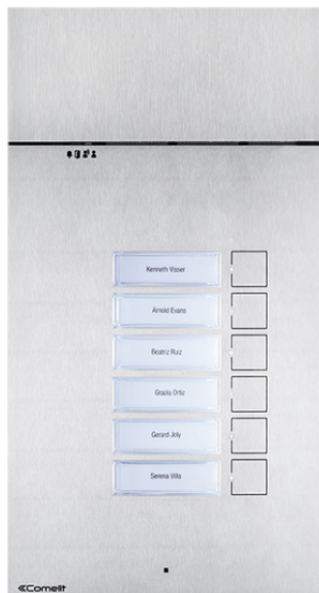

## **PULS. AUDIO 316, 11 PULSANTI. - VIP**

Pulsantiera da incasso con montaggio filo muro e piastra in acciaio inox spessore 3 mm; pulsanti integrati nelle piastra e senza movimento meccanico. Certificata IK08. Portacartellini con illuminazione a led e sostituzione nominativi con accesso frontale. Consente gestione segnalazioni visive per stato chiamata, conversazione e serratura. Completa di unita' audio VIP Art. 1682 per la gestione audio/serratura e di scatola da incasso con viti di fissaggio a scomparsa. Da alimentare a 33vdc con art.1595. Dimensioni 477x182x3 mm