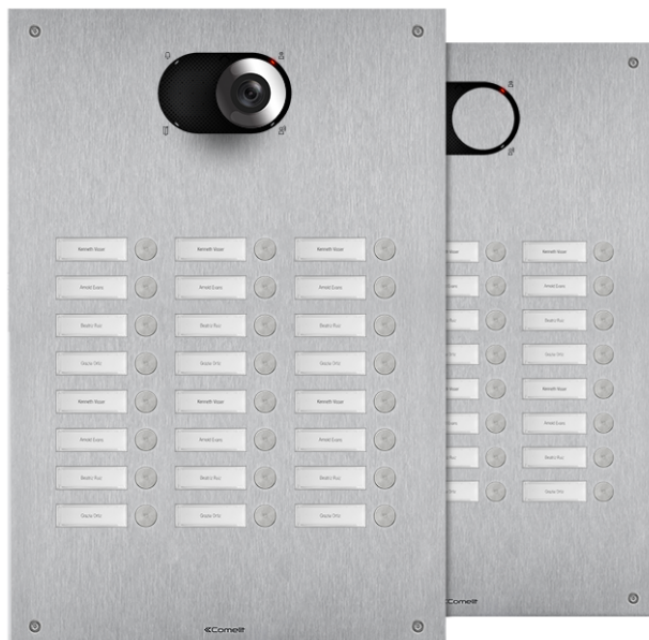

## FRONTALE SWITCH CON 24 PULSANTI - 3 COLONNE

Frontale per pulsantiera Switch in acciaio inox AISI 316 spazzolato da 2.5 mm di spessore. Grazie all'adattatore art. 1250U fornito a corredo è possibile utilizzare il modulo audio o audio/video, da acquistare separatamente, in funzione del tipo di cablaggio (2 fili digitali Simplebus o ViP). Completo di 24 pulsanti disposti su 3 colonne già montati e cablati.

Retroilluminazione cartellini portanome con led bianchi. Sostituzione cartellini direttamente dal frontale. Grado di protezione IK08. Da completare con scatola da incasso o custodia da parete (da acquistare separatamente). Dimensioni (L x H x P): 302.9 x 448.9 x 2.5mm.

### AWARDS

DESIGN  
MILANO

**IX0324**
**FRONTALE SWITCH CON 24 PULSANTI - 3 COLONNE**
**DATI GENERALI**

Tipologia	Monoblocco
Altezza (mm)	448,9
Larghezza (mm)	302,9
Profondità (mm)	2,5
Colore del prodotto	Acciaio
Montaggio ad incasso	Sì, con accessorio dedicato
Montaggio a parete	Sì, con accessorio dedicato