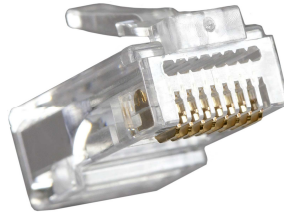

Oggetto: Scheda tecnica nostro art. 23727P

Plug UTP passante categoria 6 RJ45

- Contatti in bronzo al fosforo placcato in oro 50µm
- Capacità di corrente massima 1,5A
- Tensione nominale: 30V c.a. – 42V c.c.
- Struttura con corpo in policarbonato
- Terminazione dei contatti IDC
- Spina passante
- Non schermato
- Venduto in sacchetto da 100 pezzi
- Peso: 1,6g

Fanton spa si riserva di apportare modifiche e migliorie al prodotto in qualsiasi momento e senza alcun preavviso
Date: 09/03/2021 Revision: 0

Object: Datasheet part no. 23727P

Through plug RJ45 UTP category 6

- 50µm gold-plated phosphor bronze contacts
- Maximum current capacity: 1,5A
- Rated voltage: 30V c.a. – 42V c.c.
- Polycarbonate body
- Termination of IDC contacts
- Through plug
- Not shielded
- Sold in a plastic bag of 100 pieces
- Weight: 1,6g