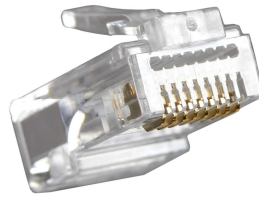

Oggetto: Scheda tecnica nostro art. 23727P

Plug UTP passante categoria 6 RJ45

- Contatti in bronzo al fosforo placcato in oro 50µm
- Capacità di corrente massima 1,5A
- Tensione nominale: 30V c.a. – 42V c.c.
- Struttura con corpo in policarbonato
- Terminazione dei contatti IDC
- Spina passante
- Non schermato
- Venduto in sacchetto da 100 pezzi
- Peso: 1,6g

Fanton spa si riserva di apportare modifiche e migliorie al prodotto in qualsiasi momento e senza alcun preavviso
Date: 09/03/2021 Revision: 0

Object: Datasheet part no. 23727P

Through plug RJ45 UTP category 6

- 50µm gold-plated phosphor bronze contacts
- Maximum current capacity: 1,5A
- Rated voltage: 30V c.a. – 42V c.c.
- Polycarbonate body
- Termination of IDC contacts
- Through plug
- Not shielded
- Sold in a plastic bag of 100 pieces
- Weight: 1,6g