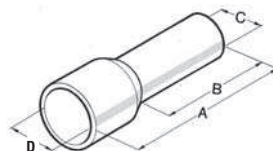

CAVO SINGOLO - SINGLE CABLE

| Standard color 1 | | Standard color 2 | | Color DIN 46228/4 | | Sezione mm ² Section mm ² (AWG) | A | B | C int. | D | Utensile art. Tool | Conf. pezzi Packing pcs. | |
|------------------|--------------------|------------------|--------------------|-------------------|-----------------|---|----|----|-----------|------|-----------------------|-----------------------------|-----|
| Articolo Type | Colore Color | Articolo Type | Colore Color | Articolo Type | Colore Color | | | | | | | | |
| BM 005001 | grigio/grey | | | | | 0,14 (26) | 12 | 8 | 0,7 | 1,6 | | 5000 | |
| BM 005000 | azzurro/light blue | | | | | 0,25 (24) | 12 | 8 | 0,75 | 1,8 | | 5000 | |
| BM 005002 | turchese/turque | | | | | 0,34 (24) | 12 | 8 | 0,8 | 2 | | 5000 | |
| BM 00501 | arancio/orange | BM 00601 | bianco/white | BM 00601 | bianco/white | 0,5 (22) | 14 | 8 | 1 | 2,6 | | 5000 | |
| BM 00502 | bianco/white | BM 00702 | azzurro/light blue | BM 00602 | grigio/grey | 0,75 (20) | 14 | 8 | 1,2 | 2,8 | | 5000 | |
| BM 00503 | giallo/yellow | BM 00603 | rosso/red | BM 00603 | rosso/red | 1 (18) | 14 | 8 | 1,4 | 3 | 540 | 5000 | |
| BM 00504 | rosso/red | BM 00604 | nero/black | BM 00604 | nero/black | 1,5 (16) | 14 | 8 | 1,7 | 3,5 | | 5000 | |
| BM 005041 | rosso/red | BM 006041 | nero/black | BM 006041 | nero/black | 1,5 (16) | 16 | 10 | 1,7 | 3,5 | | 5000 | |
| BM 00505 | rosso/red | BM 00605 | nero/black | BM 00605 | nero/black | 1,5 (16) | 24 | 18 | 1,7 | 3,5 | | 2500 | |
| BM 00506 | blu/blue | BM 00706 | grigio/grey | BM 00506 | blu/blue | 2,5 (14) | 14 | 8 | 2,2 | 4,2 | 538 | 2500 | |
| BM 005061 | blu/blue | BM 007061 | grigio/grey | BM 005061 | blu/blue | 2,5 (14) | 18 | 12 | 2,2 | 4,2 | | 2500 | |
| BM 00507 | blu/blue | BM 00707 | grigio/grey | BM 00507 | blu/blue | 2,5 (14) | 24 | 18 | 2,2 | 4,2 | | 2000 | |
| BM 00508 | grigio/grey | BM 00708 | arancio/orange | BM 00508 | grigio/grey | 4 (12) | 17 | 10 | 2,8 | 4,8 | | 2000 | |
| BM 005081 | grigio/grey | BM 007081 | arancio/orange | BM 005081 | grigio/grey | 4 (12) | 20 | 12 | 2,8 | 4,8 | | 2000 | |
| BM 00509 | grigio/grey | BM 00709 | arancio/orange | BM 00509 | grigio/grey | 4 (12) | 26 | 18 | 2,8 | 4,8 | | 1000 | |
| BM 00510 | nero/black | BM 00710 | verde/green | BM 00610 | giallo/yellow | 6 (10) | 20 | 12 | 3,5 | 6,3 | | 1000 | |
| BM 00511 | nero/black | BM 00711 | verde/green | BM 00611 | giallo/yellow | 6 (10) | 26 | 18 | 3,5 | 6,3 | | 1000 | |
| BM 00512 | avorio/ivory | BM 00712 | marrone/brown | BM 00612 | rosso/red | 10 (8) | 22 | 12 | 4,5 | 7,6 | 539 | 500 | |
| BM 00513 | avorio/ivory | BM 00713 | marrone/brown | BM 00613 | rosso/red | 10 (8) | 28 | 18 | 4,5 | 7,6 | 5391 | 500 | |
| BM 00514 | verde/green | BM 00714 | avorio/ivory | BM 00614 | blu/blue | 16 (6) | 24 | 12 | 5,8 | 8,8 | | 542 | 500 |
| BM 00515 | verde/green | BM 00715 | avorio/ivory | BM 00615 | blu/blue | 16 (6) | 28 | 18 | 5,8 | 8,8 | | 533 | 500 |
| BM 00516 | marrone/brown | BM 00716 | nero/black | BM 00616 | giallo/yellow | 25 (4) | 30 | 16 | 7,3 | 11,2 | | 5331 | 100 |
| BM 00517 | beige/beige | BM 00617 | rosso/red | BM 00617 | rosso/red | 35 (2) | 30 | 16 | 8,3 | 12,7 | 527 | 100 | |
| BM 00518 | oliva/olive | BM 00618 | blu/blue | BM 00618 | blu/blue | 50 (1) | 36 | 20 | 10,3 | 15 | | 50 | |
| BM 00519 | giallo/yellow | | | | | 70 (2/0) | 37 | 21 | 13,5 | 16 | | 582 | 50 |
| BM 00520 | rosso/red | | | | | 95 (3/0) | 44 | 25 | 14,7 | 18 | | 182 | 50 |
| BM 00521 | blu/blue | | | | | 120 (4/0) | 48 | 27 | 16,7 | 20 | | 183 | 50 |
| BM 00522 | giallo/yellow | | | | | 150 (300) | 58 | 32 | 19,5 | 23 | | 184 | 50 |
| | | | | | | | | | | | | 25 | |