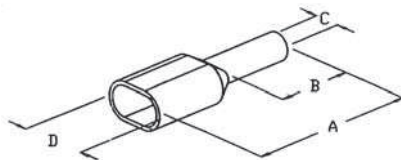

DOPPIO CAVO - TWIN CABLE

Standard color 1		Standard color 2		Color DIN 46228/4		Sezione mm ² Section mm ² (AWG)	A	B	C int.	D	Utensile art. Tool	Conf. pezzi Packing pcs.
Articolo Type	Colore Color	Articolo Type	Colore Color	Articolo Type	Colore Color							
BM 00551	arancio/orange	BM 00651	bianco/white	BM 00651	bianco/white	2x0,5 (22)	15	8	1,4	4,7		2000
BM 00552	bianco/white	BM 00753	blu/blue	BM 00652	grigio/grey	2x0,75 (20)	15	8	1,7	5		2000
BM 00553	bianco/white			BM 00653	grigio/grey	2x0,75 (20)	17	10	1,7	5		2000
BM 00554	giallo/yellow	BM 00654	rosso/red	BM 00654	rosso/red	2x1 (18)	15	8	1,95	5,4		2000
BM 00555	giallo/yellow	BM 00655	rosso/red	BM 00655	rosso/red	2x1 (18)	17	10	1,95	5,4	541	2000
BM 00556	rosso/red	BM 00656	nero/black	BM 00656	nero/black	2x1,5 (16)	16	8	2,2	6,6	5382 1661	2000
BM 00557	rosso/red	BM 00657	nero/black	BM 00657	nero/black	2x1,5 (16)	20	12	2,2	6,6		2000
BM 00558	blu/blue	BM 00758	grigio/grey	BM 00558	blu/blue	2x2,5 (14)	18,5	10	2,8	7,8		1000
BM 00559	blu/blue			BM 00559	blu/blue	2x2,5 (14)	21,5	13	2,8	7,8		1000
BM 00560	grigio/grey	BM 00760	arancio/orange	BM 00560	grigio/grey	2x4 (12)	23	12	3,7	8,8		1000
BM 00561	nero/black	BM 00761	verde/green	BM 00661	giallo/yellow	2x6 (10)	26	14	4,8	10	539	500
BM 00562	avorio/ivory	BM 00762	marrone/brown	BM 00662	rosso/red	2x10 (8)	26	14	6,4	13	5391	100
BM 00563	verde/green	BM 00763	avorio/ivory	BM 00663	blu/blue	2x16 (6)	30	14	8,2	18,4	533 542	50