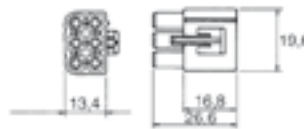

INVOLUCRO MASCHIO MALE HOUSING

Articolo Type	Nr. Poli Ways	Tensione Voltage	Port. AMPS	Conf. pezzi Packing pcs.
BM 01031	1	300 V	15 A	500

Articolo Type	Nr. Poli Ways	Tensione Voltage	Port. AMPS	Conf. pezzi Packing pcs.
BM 01032	2	300 V	15 A	500

Articolo Type	Nr. Poli Ways	Tensione Voltage	Port. AMPS	Conf. pezzi Packing pcs.
BM 01033	3	300 V	14 A	500

Fornibile in colore rosso - Available in red

Articolo Type	Nr. Poli Ways	Tensione Voltage	Port. AMPS	Conf. pezzi Packing pcs.
BM 01034	4	300 V	13 A	300