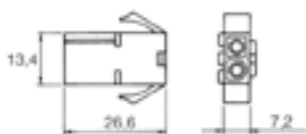

INVOLUCRO FEMMINA FEMALE HOUSING

Articolo Type	Nr. Poli Ways	Tensione Voltage	Port. AMPS	Conf. pezzi Packing pcs.
BM 01041	1	300 V	15 A	500

Articolo Type	Nr. Poli Ways	Tensione Voltage	Port. AMPS	Conf. pezzi Packing pcs.
BM 01042	2	300 V	15 A	500

Articolo Type	Nr. Poli Ways	Tensione Voltage	Port. AMPS	Conf. pezzi Packing pcs.
BM 01043	3	300 V	14 A	500

Fornibile in colore rosso - Available in red

Articolo Type	Nr. Poli Ways	Tensione Voltage	Port. AMPS	Conf. pezzi Packing pcs.
BM 01044	4	300 V	13 A	300