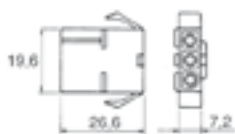

INVOLUCRO FEMMINA FEMALE HOUSING

Articolo Type	Nr. Poli Ways	Tensione Voltage	Port. AMPS	Conf. pezzi Packing pcs.
BM 01041	1	300 V	15 A	500

Articolo Type	Nr. Poli Ways	Tensione Voltage	Port. AMPS	Conf. pezzi Packing pcs.
BM 01042	2	300 V	15 A	500

Articolo Type	Nr. Poli Ways	Tensione Voltage	Port. AMPS	Conf. pezzi Packing pcs.
BM 01043	3	300 V	14 A	500

Fornibile in colore rosso - Available in red

Articolo Type	Nr. Poli Ways	Tensione Voltage	Port. AMPS	Conf. pezzi Packing pcs.
BM 01044	4	300 V	13 A	300