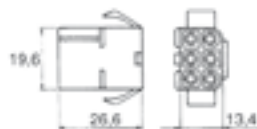

INVOLUCRO FEMMINA FEMALE HOUSING

Articolo Type	Nr. Poli Ways	Tensione Voltage	Port. AMPS	Conf. pezzi Packing pcs.
BM 01041	1	300 V	15 A	500

Articolo Type	Nr. Poli Ways	Tensione Voltage	Port. AMPS	Conf. pezzi Packing pcs.
BM 01042	2	300 V	15 A	500

Articolo Type	Nr. Poli Ways	Tensione Voltage	Port. AMPS	Conf. pezzi Packing pcs.
BM 01043	3	300 V	14 A	500

Fornibile in colore rosso - Available in red

Articolo Type	Nr. Poli Ways	Tensione Voltage	Port. AMPS	Conf. pezzi Packing pcs.
BM 01044	4	300 V	13 A	300