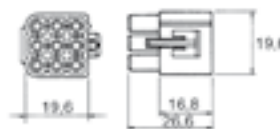

Articolo Type	Nr. Poli Ways	Tensione Voltage	Port. AMPS	Conf. pezzi Packing pcs.
BM 01039	9	300 V	9 A	200