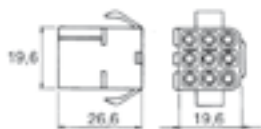

Articolo Type	Nr. Poli Ways	Tensione Voltage	Port. AMPS	Conf. pezzi Packing pcs.
BM 01043	3	300 V	14 A	500

Fornibile in colore rosso - Available in red

Articolo Type	Nr. Poli Ways	Tensione Voltage	Port. AMPS	Conf. pezzi Packing pcs.
BM 01044	4	300 V	13 A	300

Articolo Type	Nr. Poli Ways	Tensione Voltage	Port. AMPS	Conf. pezzi Packing pcs.
BM 01046	6	300 V	12 A	300

Articolo Type	Nr. Poli Ways	Tensione Voltage	Port. AMPS	Conf. pezzi Packing pcs.
BM 01049	9	300 V	9 A	200