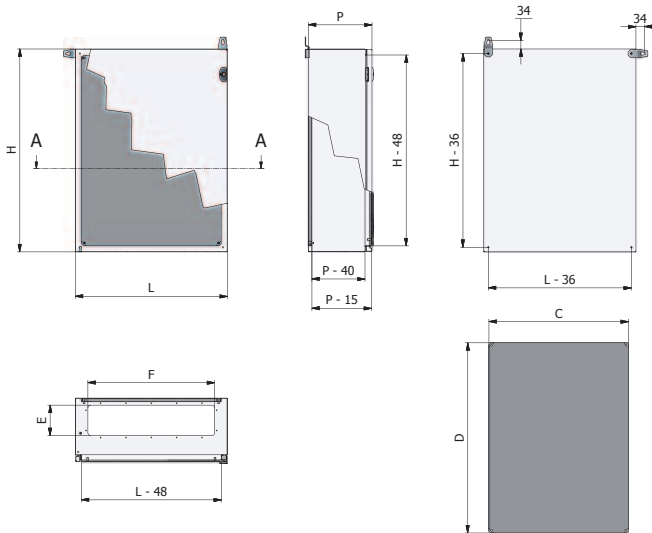

ACCESSORI ACCESSORIES	88
SISTEMI DI AERAZIONE VENTILATION SYSTEMS	134

PIASTRA INTERNA (RICAMBIO) / MOUNTING PLATE (REPLACEMENT)
PIASTRINA PASSACAVI (RICAMBIO) / CABLE ENTRY (REPLACEMENT)