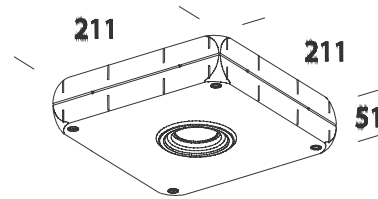

2232 Giano - cubo con faretto

Codice	Cablaggio	Kg	Colore	Dimensioni	Lampade
143875-00	CTL	2.00	argento sabbaiato	211x211x51	DICR 35 IRC-GU5.3-4100cd-3000K
143876-00	CTL	2.00	bianco	211x211x51	DICR 35 IRC-GU5.3-4100cd-3000K
143877-00	CLD CTL	2.00	argento sabbaiato	211x211x51	POWERLED RGB-R 28lm - G 48lm - B 12lm
143878-00	CLD CTL	2.00	bianco	211x211x51	POWERLED RGB-R 28lm - G 48lm - B 12lm

Corpo: in alluminio pressofuso con faretto orientabile in alluminio
 In alluminio pressofuso. Per la giunzione L, X e T
 Completo di faretto

NORMATIVA: Prodotti in conformità alle norme EN60598 - CEI 34 - 21. Hanno grado di protezione secondo le norme EN60529.