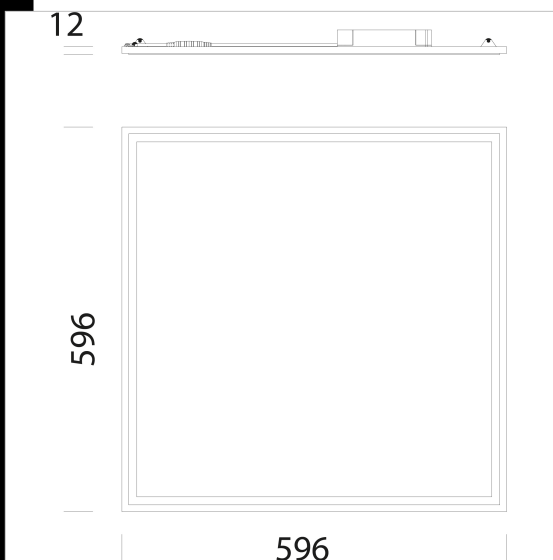

840 LED Panel - UGR<19 - CRI>90

La qualità superiore dell'illuminazione a LED è oggi più vicina e accessibile, grazie a un prodotto rivoluzionario che offre, a costi contenuti, la luce ideale per uffici, centri commerciali, strutture alberghiere, sanitarie e in generale per tutti gli ambienti che necessitano di un'illuminazione costante. La forma garantisce una distribuzione uniforme della luce, i LED bianchi (3000/4000K) generano un'illuminazione di alta qualità, assicurando il massimo comfort visivo e una perfetta resa del colore (CRI>90). Tutto questo con un importante risparmio energetico. Il risparmio è ancor più significativo se si considerano la lunga durata di vita dei LED (50mila ore) e l'assenza di manutenzione dopo l'installazione. Oltre ai vantaggi pratici va considerato anche il buon risultato estetico che si ottiene installando questi apparecchi dal design estremamente sottile. Una soluzione semplice, per disporre della tecnologia più aggiornata in tema di illuminazione d'interni.

Corpo e cornice: corpo in lamiera d'acciaio e cornice in alluminio. Diffusore: in tecnopolimero prismaticizzato trasparente ad alta trasmittanza. LED: 4000K - 4100lm - CRI>90 - 29W

LED: 3000K - 3800lm - CRI>90 - 29W

LED: 4000K - 5500lm - CRI>90 - 42W

Fattore di abbagliamento UGR: UGR<19 (in ogni situazione). Secondo le norme EN 12464

Codice	Cablaggio	Kg	Watt	Attacco base	Lampade	Colore
150208-00	CLD CELL	3,28	LED white 29W		4100lm-4000K-CRI>90	BIANCO
150208-07	CLD CELL-E	5,30	LED white 29W		4100lm-4000K-CRI>90	BIANCO
150208-12	CLD CELL-D	3,02	LED white 29W		4100lm-4000K-CRI>90	BIANCO
150208-39	CLD CELL	3,16	LED white 29W		3800lm-3000K-CRI>90	BIANCO
150211-00	CLD CELL	3,92	LED white 42W		5500lm-4000K-CRI>90	BIANCO

- IK06
- CLD CELLDE
- v.a. IP20
- CLD CELL
- Recycling symbol
- EMC symbol
- CE
- UV
- EM
- A+B=
- Hand icon
- Hand icon
- Hand icon
- DIMM
- UGR<19
- LOW FLICKER
- Colour quality
- Wi-Fi symbol
- Shopping cart
- CLD CELL-D
- RG0
- v.l. IP43

Download
DXF 2D
- 840rq.dxf
Montaggi
- LED PANEL
740_744_EM_840_842_EM.pdf