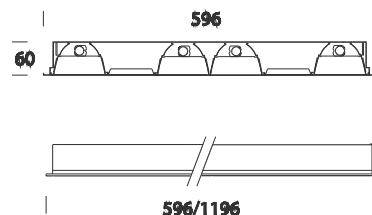

890 Minicomfort T5 ottica speculare 99.85

Codice	Cablaggio	Kg	Colore	Dimensioni	Lampade
153750-00	CELL	3.60	bianco	596x596x60	FL 4x14-G5-1250lm-4000K-Ra 1b
153751-00	CELL	6.50	bianco	1196x596x60	FL 4x28-G5-2650lm-4000K-Ra 1b
153750-12	CELL-D	3.60	bianco	596x596x60	FL 4x14-G5-1250lm-4000K-Ra 1b
153751-12	CELL-D	6.50	bianco	1196x596x60	FL 4x28-G5-2650lm-4000K-Ra 1b
153750-0041	CELL-D-D	3.60	bianco	596x596x60	FL 4x14-G5-1250lm-4000K-Ra 1b
153751-0041	CELL-D-D	6.50	bianco	1196x596x60	FL 4x28-G5-2650lm-4000K-Ra 1b
153750-07	CELL-E	3.60	bianco	596x596x60	FL 4x14-G5-1250lm-4000K-Ra 1b
153751-07	CELL-E	6.50	bianco	1196x596x60	FL 4x28-G5-2650lm-4000K-Ra 1b

PORTALAMPADA: In policarbonato e contatti in bronzo fosforoso.

CABLAGGIO: Interamente automatizzato con prove elettriche sul 100% della produzione. Alimentazione 230V/50Hz. Cavetto rigido sezione 0.50 mm² e guaina di PVC-HT resistente a 90°C secondo le norme CEI 20-20.

Morsettiera 2P+T e con massima sezione dei conduttori ammessa 2.5 mm².

EQUIPAGGIAMENTO: Connettore rapido per l'installazione elettrica e sportellino di apertura per il collegamento elettrico. L'apertura dell'ottica si ottiene senza l'utilizzo di utensili, essa rimane agganciata con cordine anticaduta.

Dimensioni minime foro d'incasso:

Mini Comfort 4x14/3x14/2x14(600x600) = 572x572mm

Mini Comfort 2x14 = 572x270mm

Mini Comfort 4x28/3x28 = 1172x572mm

Mini Comfort 2x28 = 1172x270mm