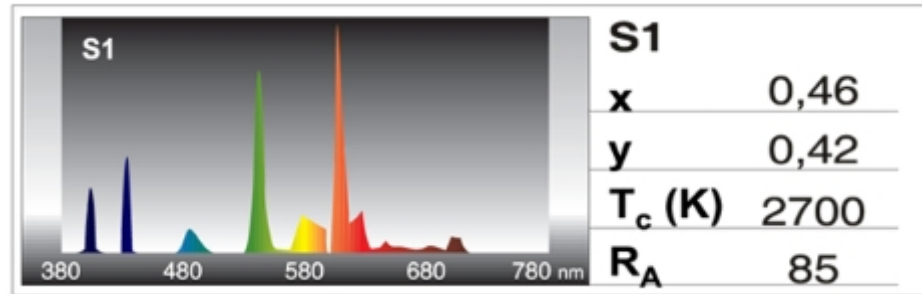

Informazioni Spedizione

Imballo	10 pz
Dimensione Imballo: Altezza	13 cm
Dimensione Imballo: Larghezza	15 cm
Dimensione Imballo: Altezza	31 cm
Barcode Articolo	8011905055820
Barcode Master	8011905746445