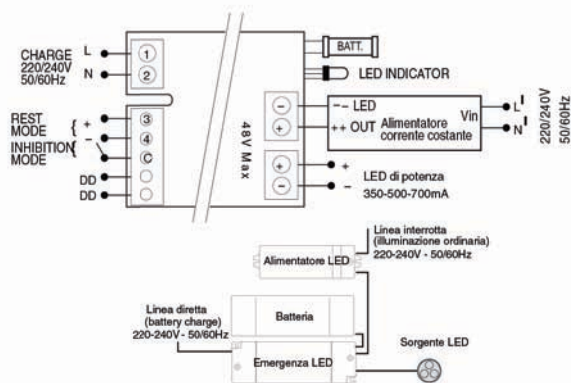

Funzionamento combinato

Intervento istantaneo ad ogni mancanza di rete

- Batterie al Ni-Cd "alta temperatura"
- Indicatore di ricarica a led (lunghezza cavo 350mm)
- Dispositivo di protezione contro le scariche prolungate
- Possibilità di inibizione in Modo Riposo
- A richiesta versione con autodiagnosi a microprocessore integrato
- Portata morsettiera: 1,5mm²
- Conformità alle norme EN61347-2-13, EN61347-2-7, EN61547, EN55015, EN60598-2-22, EN61000-3-2, SELV

Autonomia 1 ora

Modello	Flusso	Potenza uscita alimentatore (W):	peso (Kg)	Codice
KIT L1 35 - Emergenza 1h 350mA (batt. NiCd 7,2V 1,6Ah)	90% - Max 6 LED	Max 8,4W	0,500	22096013-00
KIT L1 50 - Emergenza 1h 500mA (batt. NiCd 7,2V 1,6Ah)	80% - 3 LED 50% - 6 LED	Max 16,8W	0,600	22096015-00
KIT L1 70 - Emergenza 1h 700mA (batt. NiCd 7,2V 1,6Ah)	72% - 3 LED 40% - 6 LED	Max 16,8W		22096017-00
KIT H1 35 - Emergenza 1h 350mA (batt. NiCd 7,2V 1,6Ah)	90% - 6 LED 40% - 12 LED	Max 16,8W	0,750	22096023-00
KIT H1 50 - Emergenza 1h 500mA (batt. NiCd 7,2V 1,6Ah)	50% - 6 LED 36% - 12 LED	Max 20W		22096025-00
KIT H1 70 - Emergenza 1h 700mA (batt. NiCd 7,2V 1,6Ah)	72% - 6 LED 30% - 12 LED	Max 35W	0,750	22096027-00
KIT H1 105 - Emergenza 1h 1050mA (batt. NiCd 7,2V 1,6Ah)	37% - 6 LED 18% - 12 LED	Max 36W		22096028-00