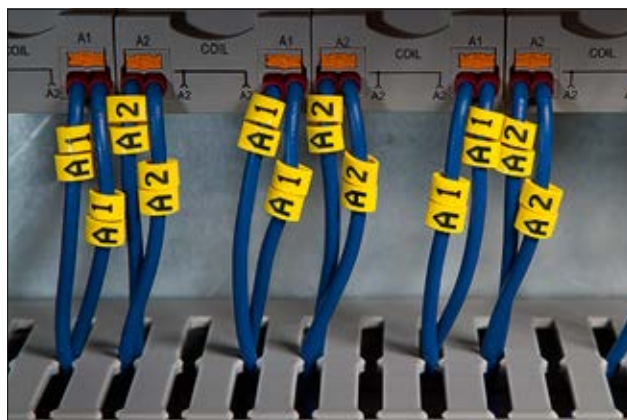

Marcacavi prestampati

Ovalgrip a taglio dritto

Il range Ovalgrip consiste di marcacavi pre-stampati che possono essere facilmente inseriti su cavi e fili. Le applicazioni ideali sono i cablaggi per quadri elettrici, trasporti di massa, servizi pubblici, telecomunicazioni e impianti elettrici.

Questi marcacavi sono forniti in bobine continue.

Sono disponibili di serie nel colore giallo con caratteri in nero e con il codice colore internazionale per le resistenze. I caratteri disponibili sono 0-9, A-Z e i simboli elettrici standard. A richiesta sono disponibili in materiale bianco con caratteri in nero.

Targhetta di identificazione:

AT1 per 7 segnacavi di formato 50.

AT2 per 8 segnacavi di formato 85.

AT3 per 14 segnacavi di formato 85.

Caratteristiche del prodotto

- Marcacavi di forma ovale per adattarsi ad AT1, AT2 o AT3
- Ideali per manutenzioni o riparazioni, fissandoli con una fascetta
- Da applicare anche direttamente sul cavo prima della terminazione
- Identificazione tradizionale disponibile in giallo, bianco e nel codice colore delle resistenze

Ovalgrip taglio dritto.

Un'idea semplice per necessità complesse di identificazione.

MATERIALE	Polivinilcloruro flessibile, esente da Cadmio (PVC)
Temp. di esercizio	da -65 °C a +105 °C, intermittente +135 °C
Resistenza al fuoco	UL94 V0 (3mm)