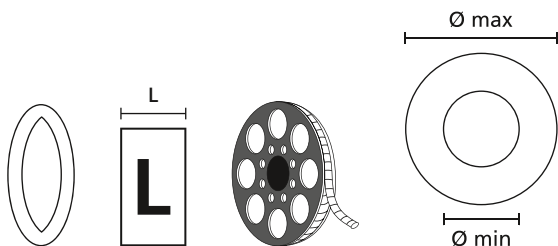

Marcacavi prestampati

Ovalgrip a taglio dritto

Il range Ovalgrip consiste di marcacavi pre-stampati che possono essere facilmente inseriti su cavi e fili. Le applicazioni ideali sono i cablaggi per quadri elettrici, trasporti di massa, servizi pubblici, telecomunicazioni e impianti elettrici.

Questi marcacavi sono forniti in bobine continue.

Sono disponibili di serie nel colore giallo con caratteri in nero e con il codice colore internazionale per le resistenze. I caratteri disponibili sono 0-9, A-Z e i simboli elettrici standard. A richiesta sono disponibili in materiale bianco con caratteri in nero.

Targhetta di identificazione:

AT1 per 7 segnacavi di formato 50.

AT2 per 8 segnacavi di formato 85.

AT3 per 14 segnacavi di formato 85.

Caratteristiche del prodotto

- Marcacavi di forma ovale per adattarsi ad AT1, AT2 o AT3
- Ideali per manutenzioni o riparazioni, fissandoli con una fascetta
- Da applicare anche direttamente sul cavo prima della terminazione
- Identificazione tradizionale disponibile in giallo, bianco e nel codice colore delle resistenze

Ovalgrip taglio dritto.

Un'idea semplice per necessità complesse di identificazione.

MATERIALE	Polivinilcloruro flessibile, esente da Cadmio (PVC)
Temp. di esercizio	da -65 °C a +105 °C, intermittente +135 °C
Resistenza al fuoco	UL94 V0 (3mm)