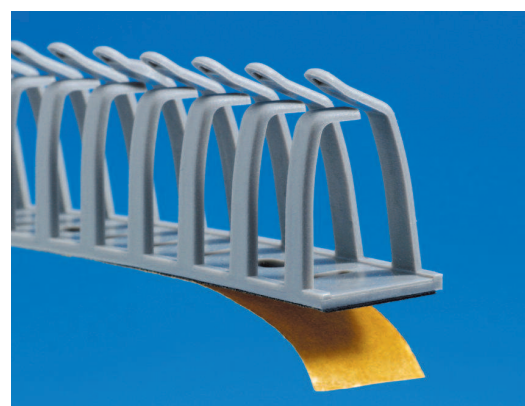

CANALETTA FLESSIBILE AUTOADESIVA

CABLAGGIO

DN-A

- Disponibile in 3 dimensioni
- Specifica per cablaggi compatti
- Inserimento cavi semplificato
- Elevata resilienza e robustezza, idonea a posizioni su differenti livelli

Tavola generale di riferimento

lunghezza 0,5 m	DN-A	confezione	sezione	A	B	C
DIMENSIONI mm	Codice	pezzi	mm ²	mm	mm	mm
DN-AS	G = 02181	24	275	17,5	23	28
DN-AM	G = 02182	24	900	32	38,5	43
DN-AL	G = 02183	14	1550	42,5	48,5	55