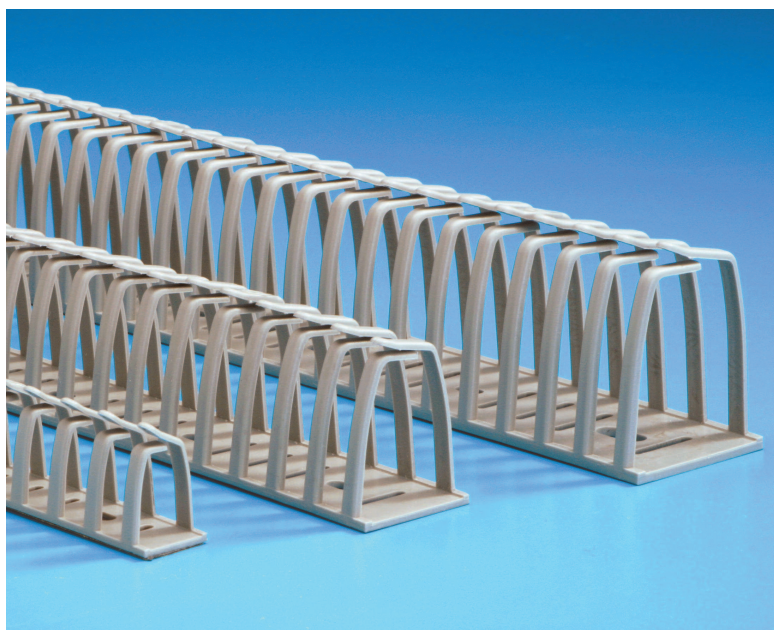

CANALETTA FLESSIBILE AUTOADESIVA

CABLAGGIO

DN-A

- Disponibile in 3 dimensioni
- Specifica per cablaggi compatti
- Inserimento cavi semplificato
- Elevata resilienza e robustezza, idonea a posizioni su differenti livelli

Tavola generale di riferimento

lunghezza 0,5 m	DN-A	confezione	sezione	A	B	C
DIMENSIONI mm	Codice	pezzi	mm ²	mm	mm	mm
DN-AS	G = 02181	24	275	17,5	23	28
DN-AM	G = 02182	24	900	32	38,5	43
DN-AL	G = 02183	14	1550	42,5	48,5	55