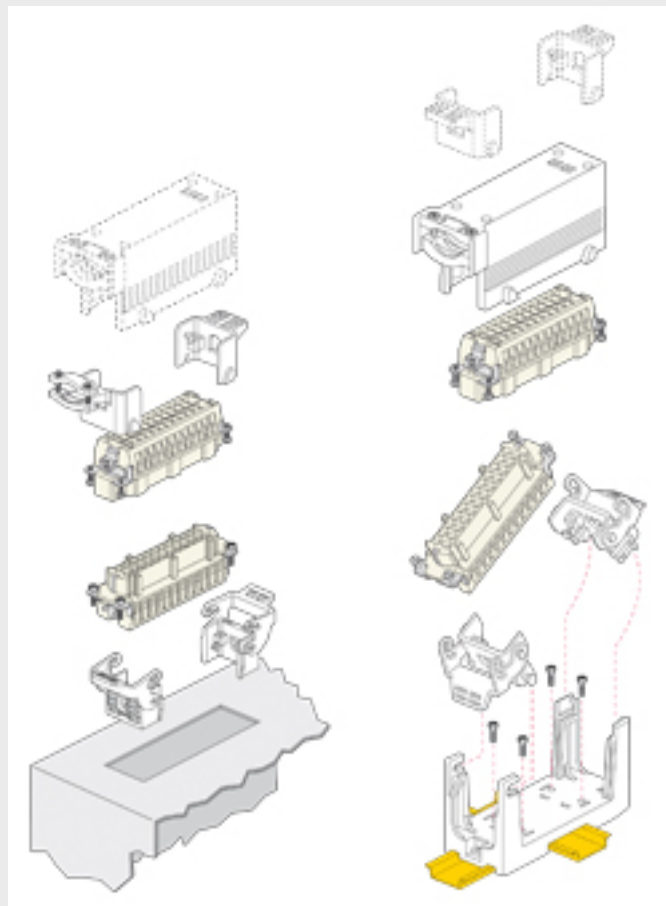

Scheda tecnica

Codice prodotto: COB 24 CMS

Famiglia	complementi ed accessori per connettori multipolari
Serie	COB supporti da quadro per connettori multipolari
Tipo Prodotto	custodie isolanti portafrutti per montaggio mobile
Esecuzione	uscita orizzontale con serracavo, per accoppiamento a frutti con interasse di fissaggio 104 x 27 mm

Le informazioni e le dimensioni contenute non sono impegnative e possono variare senza preavviso.
Le dimensioni indicate nei disegni sono in mm.

Note

Le informazioni e le dimensioni contenute non sono impegnative e possono variare senza preavviso.
Le dimensioni indicate nei disegni sono in mm.