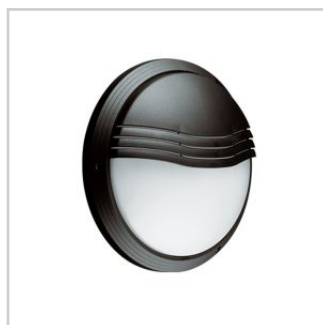

270TP

Codice prodotto	Colore
126600	Bianco
126601	Nero
126602	Grigio

### Specifiche generali

Tipo di prodotto	: Applique
Tipo di montaggio	: A parete
Luci per interni/esterni	: Esterni
Applicazione	: Tettoie, Facciate, Ambienti residenziali, Terrazze

### Specifiche illuminotecniche

Descrizione della lampada	: HE 40W E27, FBT 15W E27
Numero di lampade	: 1

### Dimensioni e peso

Altezza (mm)	: 91
Diametro esterno (mm)	: 270
Peso (Kg)	: 0.7