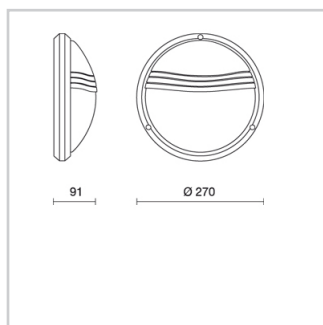

Specifiche ottiche

Orientamento	: Fisso
Distribuzione della luce	: Asimmetrica
Emissione	: Diretta