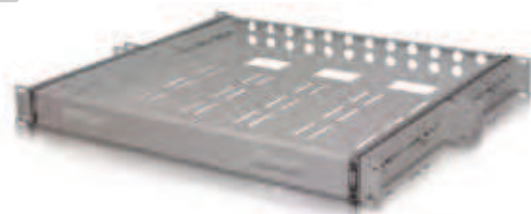

■ Cassetti fissi 2 unità – portata 20 kg

- Disponibili in 3 profondità
- Aggancio frontale (su 1 coppia di montanti)
- In lamiera di acciaio 15/10
- Viti e dadi a gabbia esclusi

Codice	Descrizione	Unità	Colore
20281	Cassetto fisso profondità 250mm rack 19"	2	Grigio
20282	Cassetto fisso profondità 350mm rack 19"	2	Grigio
20283	Cassetto fisso profondità 450mm rack 19"	2	Grigio
20281N	Cassetto fisso profondità 250mm rack 19"	2	Nero
20282N	Cassetto fisso profondità 350mm rack 19"	2	Nero
20283N	Cassetto fisso profondità 450mm rack 19"	2	Nero

■ Cassetti fissi 1 unità – portata 80 kg

- Disponibili in 3 profondità
- In lamiera di acciaio 15/10
- Richiedono doppia coppia montanti per fissaggio anteriore e posteriore
- Viti e dadi a gabbia esclusi

Codice	Descrizione	Unità	Colore
20284	Cassetto fisso profondità 400mm per armadi a pavimento profondi 600 mm	1	Grigio
20285	Cassetto fisso profondità 600mm per armadi a pavimento profondi 800 mm	1	Grigio
20286	Cassetto fisso profondità 800mm per armadi a pavimento profondi 1000 mm	1	Grigio
20284N	Cassetto fisso profondità 400mm per armadi a pavimento profondi 600 mm	1	Nero
20285N	Cassetto fisso profondità 600mm per armadi a pavimento profondi 800 mm	1	Nero
20286N	Cassetto fisso profondità 800mm per armadi a pavimento profondi 1000 mm	1	Nero

■ Cassetti ad estrazione 1 unità – portata 40 kg

- Disponibili in 3 profondità
- In lamiera di acciaio 15/10
- Richiedono doppia coppia montanti per fissaggio anteriore e posteriore
- Possibilità di estrazione al 100%
- Viti e dadi a gabbia esclusi