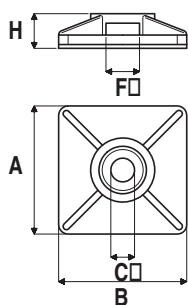

### basette monodirezionali **SENZA ADESIVO**

Codice Naturale	Codice Nero	Fascetta largh. (mm)	Dimensioni (mm)					Confezione pz.	Imballo pz.
			A	B	C	F	H		
5421E	5423E	3,6	19	19	4,2	4	5	100	10.000
5422E	5424E	4,8	27	27	4,2	6	7,4	100	5.000

### basette monodirezionali **CON ADESIVO BASE GOMMA**

Codice Naturale	Codice Nero	Fascetta largh. (mm)	Dimensioni (mm)					Confezione pz.	Imballo pz.
			A	B	C	F	H		
5426 RBE	5428 RBE	3,6	19	19	4,2	4	5	100	10.000
5427 RBE	5429 RBE	4,8	27	27	4,2	6	7,4	100	5.000

### basette bidirezionali **SENZA ADESIVO**

Codice Naturale	Codice Nero	Fascetta largh. (mm)	Dimensioni (mm)					Confezione pz.	Imballo pz.
			A	B	C	F	H		
5466E	5468E	3,6	19	19	4,1	4	5	100	10.000
5472E	5474E	4,8	27	27	4,8	6	6,5	100	5.000

### basette bidirezionali **CON ADESIVO BASE GOMMA**

Codice Naturale	Codice Nero	Fascetta largh. (mm)	Dimensioni (mm)					Confezione pz.	Imballo pz.
			A	B	C	F	H		
5467 RBE	5469 RBE	3,6	19	19	4,1	4	5	100	10.000
5473 RBE	5475 RBE	4,8	27	27	4,8	6	6,5	100	5.000