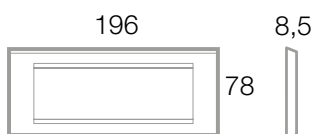

Placche

Front Plates

Sistema 45

Placche in metallo "Zama 45" per scatola rettangolare
"Zama 45" metal front plates for rectangular boxes

Design: Makio Hasuike

348

6 MODULI / 6 MODULES

Cod. Code	Descrizione Description	Info	€	□	□
45P96AM	Argento metallizzato <i>Metallic silver</i>		30,83	1	10
45P96BG	Bianco Banquise (RAL 9016) <i>Banquise white (RAL 9016)</i>		30,83	1	10
45P96BM	Blu marine <i>Navy blue</i>		30,83	1	10
45P96BMC	Bianco Banquise micalizzato <i>Mica-finished Banquise white</i>		30,83	1	10
45P96BP	Bianco Blanc (RAL 1013) <i>Blanc white (RAL 1013)</i>		30,83	1	10
45P96BX	Bordeaux <i>Bordeaux</i>		30,83	1	10
45P96CR	Cromo <i>Chrome</i>		41,67	1	10
45P96GSM	Grigio scuro metallizzato <i>Metallic dark grey</i>		30,83	1	10
45P96NC	Nichel <i>Nickel</i>		40,07	1	10
45P96NL	Nero lucido <i>Polished black</i>		30,83	1	10
45P96NO	Nero soft <i>Soft black</i>		30,83	1	10
45P96TI	Titanio <i>Titanium</i>		30,83	1	10
45P96TT	Ottone lucido <i>Polished brass</i>		43,26	1	10