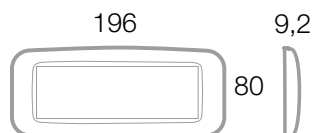

Placche

Front Plates

Sistema 45

Placche in tecnopolimero "Yes 45" per scatola rettangolare
"Yes 45" series moulded front plates - rectangular box

Design: H.M.R.

356

4 MODULI / 4 MODULES

Armatura da utilizzare
To be used with

45764

Cod. Code	Descrizione Description	Info	€	□	□
45PY04AO	Argento opaco Matt silver	11,97	1	20	
45PY04AS	Argento satinato Satin silver	18,68	1	20	
45PY04BB	Bianco Banquise (RAL 9016) Banquise white (RAL 9016)	4,73	1	20	
45PY04BP	Bianco Blanc (RAL 1013) Blanc white (RAL 1013)	4,82	1	20	
45PY04CHO	Champagne opaco Champagne	11,97	1	20	
45PY04CR	Cromo Chrome	18,67	1	20	
45PY04GN	Grigio Noir Noir grey	4,82	1	20	
45PY04GSM	Grigio scuro metallizzato Metallic dark grey	11,97	1	20	
45PY04OT	Ottone lucido Polished brass	20,19	1	20	
45PY04RD	Radica lucida Polished briarwood	20,19	1	20	

Placche in tecnopolimero "Yes 45" per scatola rettangolare
"Yes 45" series moulded front plates - rectangular box

6 MODULI / 6 MODULES

Armatura da utilizzare
To be used with

45366

Cod. Code	Descrizione Description	Info	€	□	□
45PY06AO	Argento opaco Matt silver	13,68	1	15	
45PY06AS	Argento satinato Satin silver	19,29	1	15	
45PY06BB	Bianco Banquise (RAL 9016) Banquise white (RAL 9016)	7,67	1	15	
45PY06BP	Bianco Blanc (RAL 1013) Blanc white (RAL 1013)	7,70	1	15	
45PY06CHO	Champagne opaco Champagne	13,67	1	15	
45PY06CR	Cromo Chrome	22,29	1	15	
45PY06GN	Grigio Noir Noir grey	7,70	1	15	
45PY06GSM	Grigio scuro metallizzato Metallic dark grey	13,69	1	15	
45PY06OT	Ottone lucido Polished brass	23,33	1	15	
45PY06RD	Radica lucida Polished briarwood	22,29	1	15	

Per la disponibilità contattare la rete commerciale
For availability please contact sales dept.

Disponibilità fino ad esaurimento scorte
Available until stock out