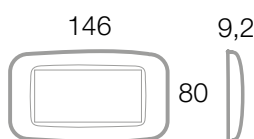

Placche

Front Plates

Sistema 45

Placche in tecnopolimero "Yes 45" per scatola rettangolare
 "Yes 45" series moulded front plates - rectangular box

Design: H.M.R.

356

4 MODULI / 4 MODULES

Armatura da utilizzare
 To be used with