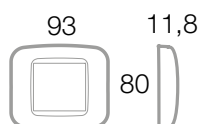

Placche in tecnopolimero "Yes 45" per scatola tonda o quadrata  
 "Yes 45" series moulded front plates - square or round box

Design: H.M.R.

2 MODULI / 2 MODULES		Cod. Code	Descrizione Description	Comicetta Adapter frame	Info	€	□	□
		<b>45P22BB</b>	Bianco Banquise (RAL 9016) <i>Banquise white (RAL 9016)</i>	Bianco Banquise (RAL 9016) <i>Banquise white (RAL 9016)</i>	2,63	1	30	
		<b>45P22BP</b>	Bianco blanc (RAL 1013) <i>Blanc white (RAL 1013)</i>	Bianco Blanc (RAL 1013) <i>Blanc white (RAL 1013)</i>	2,63	1	30	
		<b>45P22GN</b>	Grigio Noir <i>Noir grey</i>	Grigio Noir <i>Noir grey</i>	2,63	1	30	
		<b>45P22GSM</b>	Grigio scuro metallizzato <i>Metallic dark grey</i>	Grigio scuro metallizzato <i>Metallic dark grey</i>	9,32	1	30	
		<b>45P22GN</b>						
		<b>45P22GSM</b>						

357

Sistema 45

Armatura da utilizzare  
 To be used with

45362EX

Placche in tecnopolimero "Yes 45" per scatola tonda o quadrata  
 "Yes 45" series moulded front plates - square or round box

1 MODULO / 1 MODULE		Cod. Code	Descrizione Description	Comicetta Adapter frame	Info	€	□	□
		<b>45P21BB</b>	Bianco Banquise (RAL 9016) <i>Banquise white (RAL 9016)</i>	Bianco Banquise (RAL 9016) <i>Banquise white (RAL 9016)</i>	2,63	1	30	
		<b>45P21BP</b>	Bianco blanc (RAL 1013) <i>Blanc white (RAL 1013)</i>	Bianco Blanc (RAL 1013) <i>Blanc white (RAL 1013)</i>	2,63	1	30	
		<b>45P21GN</b>	Grigio Noir <i>Noir grey</i>	Grigio Noir <i>Noir grey</i>	2,63	1	30	
		<b>45P21GSM</b>	Grigio scuro metallizzato <i>Metallic dark grey</i>	Grigio Noir <i>Noir grey</i>	9,32	1	30	
		<b>45P21OT</b>	Ottone lucido <i>Polished brass</i>	Grigio Noir <i>Noir grey</i>	11,81	1	30	