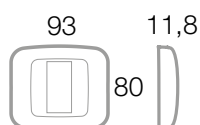

45362EX

◆ Prodotto per scatola quadrata
Product for British Standard
square box only

② Prodotto 1 modulo installabile in scatola tonda
con altro prodotto 1 modulo
1 module product installable in round box with
another 1 module device

□ Imballo Minimo pcs
Min. Packaging pcs

□ Imballo Standard pcs
Std. Packaging pcs