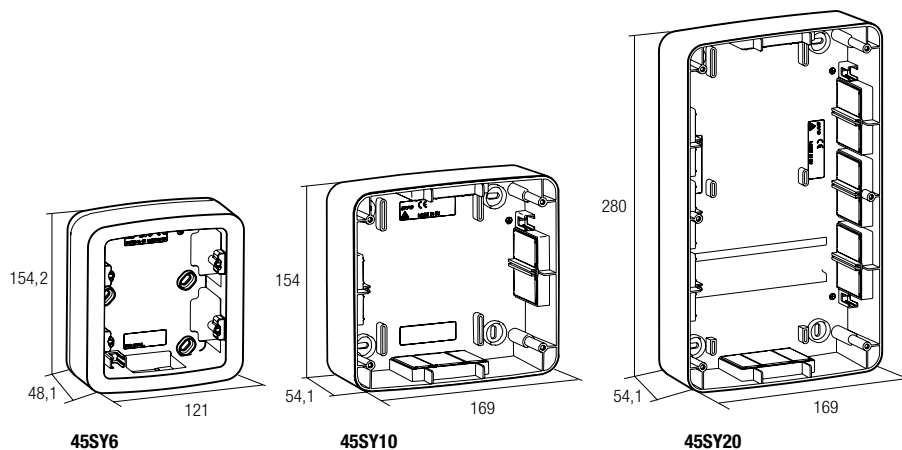

Scatole portafrutto da parete per placche "MAXI YES" - per minicanale

Wall mounted boxes for "MAXI YES" front plates - for mini trunkings

| | Cod. Code | Descrizione Description | Info | € | □ | □ |
|---|---------------|---|------|--------------|---|----|
|  | 45SY6 | 6 moduli (3+3) - colore Bianco Banquise - da utilizzare con armatura 45B66 - da completare con placche codice 45PY033... <i>6 modules (3+3) banquise white box to be used with 45B66 frames and 45PY033.. front plates</i> | | 6,23 | 1 | 15 |
|  | 45SY10 | 10 moduli (5+5) - colore Bianco Banquise - da utilizzare con armatura 45760/10 - da completare con placche codice 45PY010... <i>10 modules (5+5) banquise white box to be used with 45760/10 frames and 45PY010.. front plates</i> | | 10,27 | 1 | 6 |
|  | 45SY20 | 20 moduli (5+5+5+5) - colore Bianco Banquise - da utilizzare con armatura 45760/20 - da completare con placche codice 45PY020..., 45PY10DIN... <i>20 modules (5+5+5+5) banquise white box to be used with 45760/20 frames and 45PY020..., 45PY10DIN front plates</i> | | 16,38 | 1 | 5 |

45SY6

45SY10

45SY20

45SY6

45SY10

45SY20

◆ Prodotto per scatola quadrata
Product for British Standard square box only

② Prodotto 1 modulo installabile in scatola tonda con altro prodotto 1 modulo
1 module product installable in round box with another 1 module device