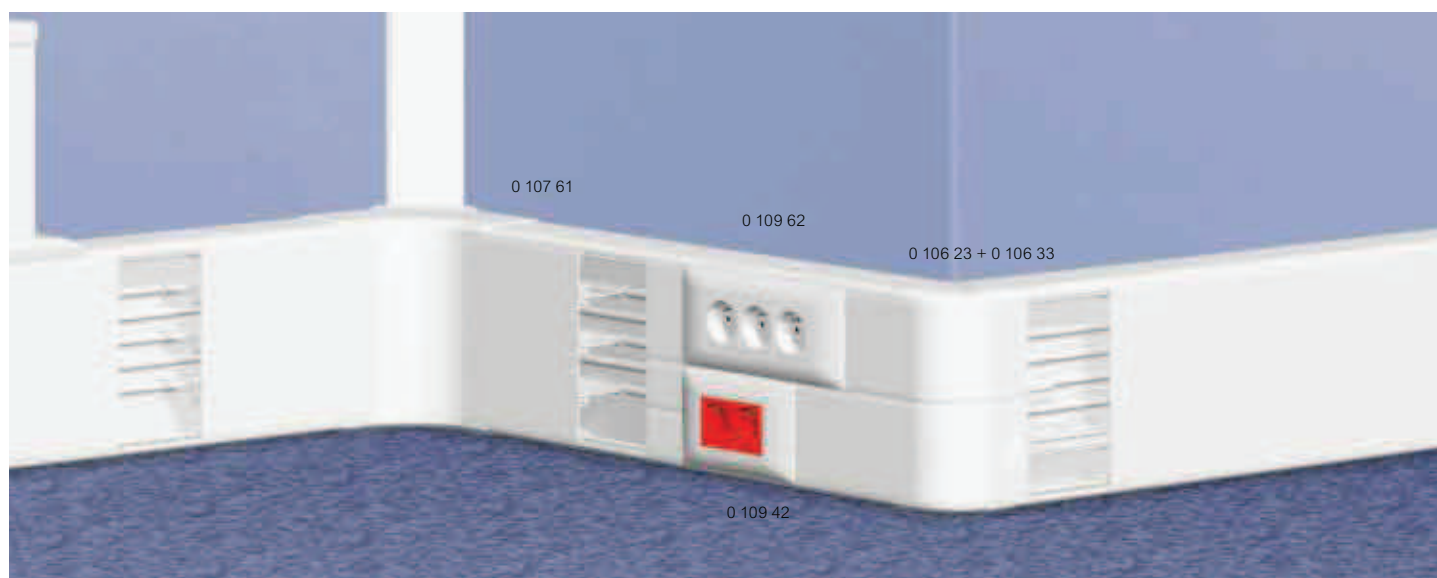

# Canale portapparecchi

195 x 65 mm