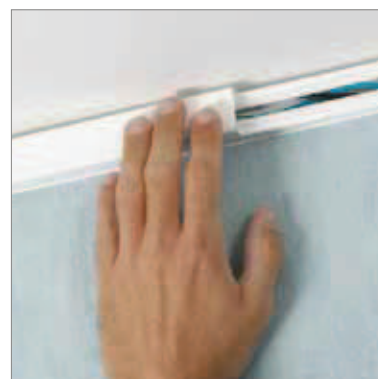

RAPIDITÀ D'INSTALLAZIONE
Nessuna graffia da aggiungere