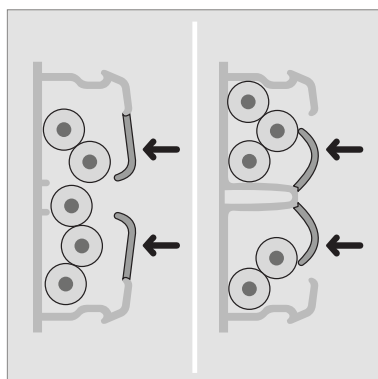

MINICANALI DLP

Tabella di scelta canali e accessori

TENUTA DEI CAVI INTEGRATA

Dimensione mm L x H Colore: Bianco RAL 9010	Scomparti	Completo di coperchio L = 2,10 m	ACCESSORI DI FINITURA				
			Terminale	Angolo interno	Angolo esterno	Angolo piano	Giunto
20 x 10		0308 01 0308 02	0312 00	0302 11	0302 11	0302 13	0336 02
32 x 10		0308 05	0312 01	0302 51	0302 51	0302 53	0336 03
16 x 16		0300 04	0312 05	0301 91	0301 91	0301 93	0336 00
25 x 16		0300 10	0312 06	0302 41	0302 41	0302 43	0336 01
32 x 16		0308 04	0312 07	0333 25	0333 25	0333 27	0336 04
40 x 16		0300 21 0300 22	0312 08	0333 26	0333 26	0333 28	0336 06
32 x 20		0300 17	0312 09	0302 71	0302 71	0302 73	0336 04
40 x 20		0300 27	0312 11	0302 81	0302 81	0302 83	0336 06
60 x 20		0301 14	0302 90	0302 91	0302 92	0302 93	0336 08
75 x 20		0300 33	0303 00	0303 01	0303 02	0303 03	0336 09
32 x 25		0301 12	0312 13	0333 55	0333 55	0333 57	0336 05
40 x 25		0301 10	0312 14	0302 86	0302 86	0302 88	0336 07

Tenuta dei cavi garantita grazie ai bordi flessibili integrati nel nuovo minicanale