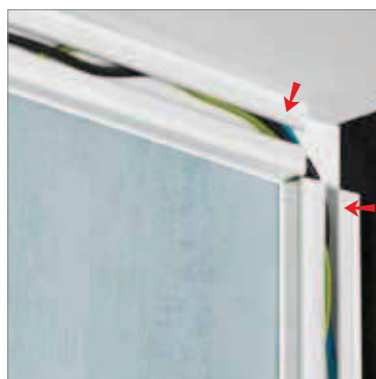

MINICANALI DLP

Tabella di scelta canali e accessori

TENUTA DEI CAVI INTEGRATA

Dimensione mm L x H Colore: Bianco RAL 9010	Scomparti	Completo di coperchio L = 2,10 m	ACCESSORI DI FINITURA				
			Terminale	Angolo interno	Angolo esterno	Angolo piano	Giunto
20 x 10		0308 01 0308 02	0312 00	0302 11	0302 11	0302 13	0336 02
32 x 10		0308 05	0312 01	0302 51	0302 51	0302 53	0336 03
16 x 16		0300 04	0312 05	0301 91	0301 91	0301 93	0336 00
25 x 16		0300 10	0312 06	0302 41	0302 41	0302 43	0336 01
32 x 16		0308 04	0312 07	0333 25	0333 25	0333 27	0336 04
40 x 16		0300 21 0300 22	0312 08	0333 26	0333 26	0333 28	0336 06
32 x 20		0300 17	0312 09	0302 71	0302 71	0302 73	0336 04
40 x 20		0300 27	0312 11	0302 81	0302 81	0302 83	0336 06
60 x 20		0301 14	0302 90	0302 91	0302 92	0302 93	0336 08
75 x 20		0300 33	0303 00	0303 01	0303 02	0303 03	0336 09
32 x 25		0301 12	0312 13	0333 55	0333 55	0333 57	0336 05
40 x 25		0301 10	0312 14	0302 86	0302 86	0302 88	0336 07

Tenuta dei cavi garantita grazie ai bordi flessibili integrati nel nuovo minicanale

CONFORT NELL'INSTALLAZIONE
Durante l'installazione i cavi vengono tenuti all'interno del profilo dai bordi flessibili