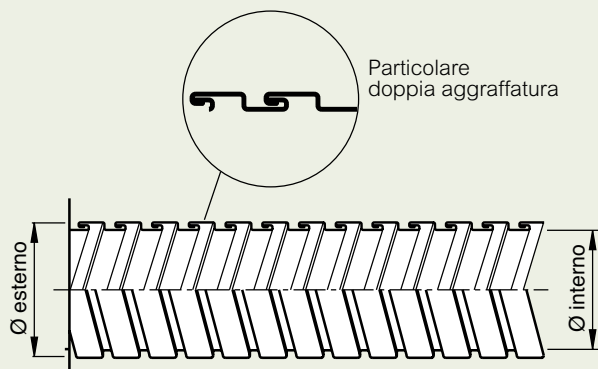

guidacavi speciali

3873 70

Imballo	Articoli	Guidacavi GNDX*		
		Guidacavo flessibile ricavato in acciaio inox AISI 304 a doppia aggraffatura.		
(m)		diametro		articolo export
		interno	esterno	
-	GNDX10	10	12,5	3874 80
-	GNDX12	12	14,5	3874 81
-	GNDX16	15,5	18,5	3874 82
-	GNDX21	20,5	23,5	3874 83
-	GNDX27	26,5	30	3874 84
-	GNDX35	34,5	38	3874 85
-	GNDX40	39,5	43	3874 86
-	GNDX52	50,5	54	3874 87

		Guidacavi NGDAX*		
(m)		diametro		articolo export
		interno	esterno	
50	3873 70	10	16,5	
50	3873 71	12	18	
50	3873 72	15,5	21,5	
50	3873 73	20,5	26,5	
25	3873 74	26,5	35	
25	3873 75	34,5	42,5	
25	3873 76	39,5	48	
25	3873 77	50,5	59	

* prodotto a commessa, contattare la rete di vendita Legrand della vostra zona.

guidacavi speciali

■ GNDX

Dimensioni:

Caratteristiche:

materiale: Flessibile di metallo in acciaio inox AISI 304.
 → TABELLA CON RAGGI DI CURVATURA A PAGINA 292

Sistema con raccordi:

■ NGDAX

Dimensioni:

Caratteristiche:

materiale: Flessibile in acciaio inox AISI 304 a doppia aggraffatura. Rivestito con filato di fibra di vetro e ricoperto da trecciatura inox AISI 304.
 temperatura: -45°C +250°C
 classificazione EN 61386: 4 4 5 5
 resistenza alla fiamma: Non propagante la fiamma, secondo norma CEI EN 61386.
 grado di protezione del sistema: IP42 con raccordi Serie 2000 Metal.
 → TABELLA CON RAGGI DI CURVATURA A PAGINA 292