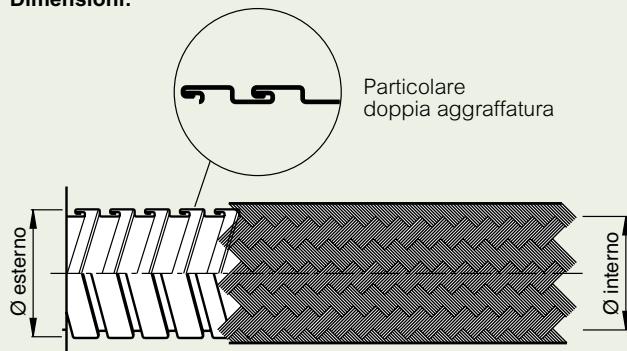

		Guidacavi NGDAX*		
(m)		diametro		articolo export
		interno	esterno	
50	3873 70	10	16,5	
50	3873 71	12	18	
50	3873 72	15,5	21,5	
50	3873 73	20,5	26,5	
25	3873 74	26,5	35	
25	3873 75	34,5	42,5	
25	3873 76	39,5	48	
25	3873 77	50,5	59	

* prodotto a commessa, contattare la rete di vendita Legrand della vostra zona.

guidacavi speciali

■ GNDX

Dimensioni:

Caratteristiche:

materiale: Flessibile di metallo in acciaio inox AISI 304.
 → TABELLA CON RAGGI DI CURVATURA A PAGINA 292

Sistema con raccordi:

■ NGDAX

Dimensioni:

Caratteristiche:

materiale: Flessibile in acciaio inox AISI 304 a doppia aggraffatura. Rivestito con filato di fibra di vetro e ricoperto da trecciatura inox AISI 304.
 temperatura: -45°C +250°C
 classificazione EN 61386: 4 4 5 5
 resistenza alla fiamma: Non propagante la fiamma, secondo norma CEI EN 61386.
 grado di protezione del sistema: IP42 con raccordi Serie 2000 Metal.
 → TABELLA CON RAGGI DI CURVATURA A PAGINA 292

Sistema con raccordi: