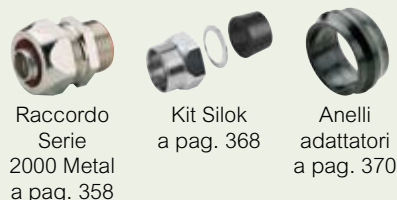

guidacavi speciali

3873 70

Imballo	Articoli	Guidacavi GNDX*		
		Guidacavo flessibile ricavato in acciaio inox AISI 304 a doppia aggraffatura.		
(m)		diametro		articolo export
		interno	esterno	
-	GNDX10	10	12,5	3874 80
-	GNDX12	12	14,5	3874 81
-	GNDX16	15,5	18,5	3874 82
-	GNDX21	20,5	23,5	3874 83
-	GNDX27	26,5	30	3874 84
-	GNDX35	34,5	38	3874 85
-	GNDX40	39,5	43	3874 86
-	GNDX52	50,5	54	3874 87

* prodotto a commessa, contattare la rete di vendita Legrand della vostra zona.

guidacavi speciali

■ GNDX

Dimensioni:

Caratteristiche:

materiale: Flessibile di metallo in acciaio inox AISI 304.
 → TABELLA CON RAGGI DI CURVATURA A PAGINA 292

Sistema con raccordi:

■ NGDAX

Dimensioni:

Caratteristiche:

materiale: Flessibile in acciaio inox AISI 304 a doppia aggraffatura. Rivestito con filato di fibra di vetro e ricoperto da trecciatura inox AISI 304.
 temperatura: -45°C +250°C
 classificazione EN 61386: 4 4 5 5
 resistenza alla fiamma: Non propagante la fiamma, secondo norma CEI EN 61386.
 grado di protezione del sistema: IP42 con raccordi Serie 2000 Metal.
 → TABELLA CON RAGGI DI CURVATURA A PAGINA 292