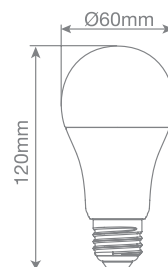

GOCCIA

Confezione da 5 pezzi di lampade LED E27

LAMPADA LED E27/1060lm

x5

LAMPADA LED

Referenza	LIT0019590070
Codice	LITLGOC75W
Descrizione	GOCCIA LED 10,5W E27 3000K CFZ 5PZ
Tensione nominale V	220...240
Corrente nominale mA	57...57
Fattore di potenza	0,5
Potenza della lampada W	10.5...10.5
Tipo di tensione	AC
Flusso luminoso lm	1060...1060
Efficienza luminosa lm/W	101
Intensità luminosa cd	160
Indice di resa cromatica	80-89
Forma della lampada	Goccia
Lampada a filamento	No
Tipo di vetro / copertura	Opaco
Colore della luce secondo EN 12464-1	Bianco caldo < 3300 K
Base	E27
Colore	Bianco
Temperatura di colore K	3000...3000
Colore del corpo	Bianco
Angolo del fascio luminoso °	180...180
Consistenza cromatica (step dell'ellisse di MacAdam)	SDCM6
Dimmerabile	No
Diametro mm	60
Lunghezza mm	120
Grado di protezione (IP)	IP20
Denominazione lampada	Tipo A
Classe di efficienza energetica	F
Numero min. di cicli di commutazione	7500
Fattore di distorsione (THD)	0,75
Consumo energetico ponderato in 1.000 ore kWh	11
Durata media nominale h	15000
Sicurezza fotobiologica secondo la norma EN 62471	RG0
Spettro classe di efficienza energetica	A a G