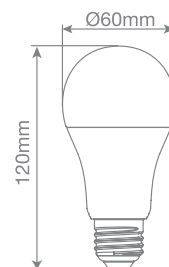

GOCCIA

Confezione da 5 pezzi di lampade LED E27

LAMPADA LED E27/1521lm

x5

LAMPADA LED

Referenza	LIT0019590072
Codice	LITLGOC100W
Descrizione	GOCCIA LED 10,5W E27 4000K CFZ 5PZ
Tensione nominale V	220...240
Corrente nominale mA	74...74
Fattore di potenza	0,5
Potenza della lampada W	13.5...13.5
Tipo di tensione	AC
Flusso luminoso lm	1521...1521
Efficienza luminosa lm/W	113
Intensità luminosa cd	230
Indice di resa cromatica	80-89
Forma della lampada	Goccia
Lampada a filamento	No
Tipo di vetro / copertura	Opaco
Colore della luce secondo EN 12464-1	Bianco caldo < 3300 K
Base	E27
Colore	Bianco
Temperatura di colore K	3000...3000
Colore del corpo	Bianco
Angolo del fascio luminoso °	180...180
Consistenza cromatica (step dell'ellisse di MacAdam)	SDCM6
Dimmerabile	No
Diametro mm	60
Lunghezza mm	120
Grado di protezione (IP)	IP20
Denominazione lampada	Tipo A
Classe di efficienza energetica	E
Numero min. di cicli di commutazione	7500
Fattore di distorsione (THD)	0,8
Consumo energetico ponderato in 1.000 ore kWh	14
Durata media nominale h	15000
Sicurezza fotobiologica secondo la norma EN 62471	RG0
Spettro classe di efficienza energetica	A a G