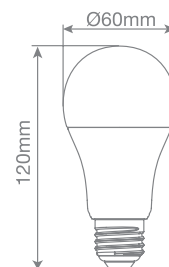

GOCCIA

Confezione da 5 pezzi di lampade LED E27

LAMPADA LED E27/1560lm

x5

LAMPADA LED

Referenza	LIT0019590073
Codice	LITLGOC100N
Descrizione	GOCCIA LED 13,5W E27 4000K CFZ 5PZ
Tensione nominale V	220...240
Corrente nominale mA	74...74
Fattore di potenza	0,5
Potenza della lampada W	13.5...13.5
Tipo di tensione	AC
Flusso luminoso lm	1560...1560
Efficienza luminosa lm/W	116
Intensità luminosa cd	240
Indice di resa cromatica	80-89
Forma della lampada	Goccia
Lampada a filamento	No
Tipo di vetro / copertura	Opaco
Colore della luce secondo EN 12464-1	Bianco neutro 3300-5300 K
Base	E27
Colore	Bianco
Temperatura di colore K	4000...4000
Colore del corpo	Bianco
Angolo del fascio luminoso °	180...180
Consistenza cromatica (step dell'ellisse di MacAdam)	SDCM6
Dimmerabile	No
Diametro mm	60
Lunghezza mm	120
Grado di protezione (IP)	IP20
Denominazione lampada	Tipo A
Classe di efficienza energetica	F
Numero min. di cicli di commutazione	7500
Fattore di distorsione (THD)	0,8
Consumo energetico ponderato in 1.000 ore kWh	14
Durata media nominale h	15000
Sicurezza fotobiologica secondo la norma EN 62471	RG0
Spettro classe di efficienza energetica	A a G