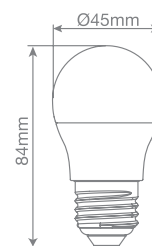

SFERA

Confezione da 5 pezzi di lampade LED E27

LAMPADA LED E27/806lm

x5

Referenza	LIT0019590077
Codice	LITLSFE60W
Descrizione	SFERA LED E27 7,2W 806lm 3000K CFZ 5PZ
Tensione nominale V	220...240
Corrente nominale mA	54...54
Fattore di potenza	0,5
Potenza della lampada W	7.2...7.2
Tipo di tensione	AC
Flusso luminoso lm	806...806
Efficienza luminosa lm/W	112
Intensità luminosa cd	100
Indice di resa cromatica	80-89
Forma della lampada	Goccia
Lampada a filamento	No
Tipo di vetro / copertura	Opaco
Colore della luce secondo EN 12464-1	Bianco caldo < 3300 K
Base	E27
Colore	Bianco
Temperatura di colore K	3000...3000
Colore del corpo	Bianco
Angolo del fascio luminoso °	200...200
Consistenza cromatica (step dell'ellisse di MacAdam)	SDCM6
Dimmerabile	No
Diametro mm	45
Lunghezza mm	84
Grado di protezione (IP)	IP20
Denominazione lampada	Altri
Classe di efficienza energetica	E
Numero min. di cicli di commutazione	12500
Fattore di distorsione (THD)	0,75
Consumo energetico ponderato in 1.000 ore kWh	8
Durata media nominale h	25000
Sicurezza fotobiologica secondo la norma EN 62471	RG0
Spettro classe di efficienza energetica	A a G