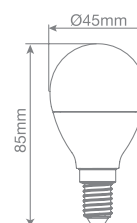

SFERA

GARANZIA
2
ANNI

Confezione da 5 pezzi di lampade LED E14

LAMPADA LED E14/806lm

x5

Referenza	LIT0019590079
Codice	LITLSFE60E14W
Descrizione	SFERA LED E14 7,2W 806lm 3000K CFZ 5PZ
Tensione nominale V	220...240
Corrente nominale mA	54...54
Fattore di potenza	0,5
Potenza della lampada W	7.2...7.2
Tipo di tensione	AC
Flusso luminoso lm	806...806
Efficienza luminosa lm/W	112
Intensità luminosa cd	100
Indice di resa cromatica	80-89
Forma della lampada	Goccia
Lampada a filamento	No
Tipo di vetro / copertura	Opaco
Colore della luce secondo EN 12464-1	Bianco caldo < 3300 K
Base	E14
Colore	Bianco
Temperatura di colore K	3000...3000
Colore del corpo	Bianco
Angolo del fascio luminoso °	200...200
Consistenza cromatica (step dell'ellisse di MacAdam)	SDCM6
Dimmerabile	No
Diametro mm	45
Lunghezza mm	85
Grado di protezione (IP)	IP20
Denominazione lampada	Altri
Classe di efficienza energetica	E
Numero min. di cicli di commutazione	12500
Fattore di distorsione (THD)	0,75
Consumo energetico ponderato in 1.000 ore kWh	8
Durata media nominale h	25000
Sicurezza fotobiologica secondo la norma EN 62471	RG0
Spettro classe di efficienza energetica	A a G