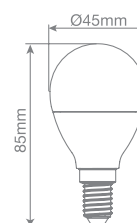

## LAMPADA LED E14/806lm

x5

<b>Referenza</b>	<b>LIT0019590080</b>
<b>Codice</b>	<b>LITLSFE60E14N</b>
Descrizione	SFERA LED E14 7,2W 806lm 4000K CFZ 5PZ
Tensione nominale V	220...240
Corrente nominale mA	54...54
Fattore di potenza	0,5
Potenza della lampada W	7.2...7.2
Tipo di tensione	AC
Flusso luminoso lm	806...806
Efficienza luminosa lm/W	112
Intensità luminosa cd	100
Indice di resa cromatica	80-89
Forma della lampada	Goccia
Lampada a filamento	No
Tipo di vetro / copertura	Opaco
Colore della luce secondo EN 12464-1	Bianco neutro 3300-5300 K
Base	E14
Colore	Bianco
Temperatura di colore K	4000...4000
Colore del corpo	Bianco
Angolo del fascio luminoso °	200...200
Consistenza cromatica (step dell'ellisse di MacAdam)	SDCM6
Dimmerabile	No
Diametro mm	45
Lunghezza mm	85
Grado di protezione (IP)	IP20
Denominazione lampada	Altri
Classe di efficienza energetica	E
Numero min. di cicli di commutazione	12500
Fattore di distorsione (THD)	0,75
Consumo energetico ponderato in 1.000 ore kWh	8
Durata media nominale h	25000
Sicurezza fotobiologica secondo la norma EN 62471	RG0
Spettro classe di efficienza energetica	A a G