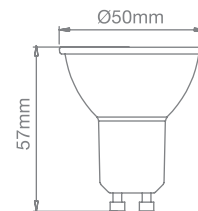

SPOT

Confezione da 5 pezzi di lampade LED GU10

LAMPADA LED GU10/621lm

x5

Referenza	LIT0019590089
Codice	LITLRIF50W
Descrizione	REF GU10 LED 6,6W 621lm 3000K 36 CFZ 5PZ
Tensione nominale V	220...240
Corrente nominale mA	51...51
Fattore di potenza	0,5
Potenza della lampada W	6.6...6.6
Tipo di tensione	AC
Flusso luminoso lm	621...621
Efficienza luminosa lm/W	110
Intensità luminosa cd	1270
Indice di resa cromatica	80-89
Forma della lampada	Riflettore
Lampada a filamento	No
Tipo di vetro / copertura	Chiaro
Colore della luce secondo EN 12464-1	Bianco caldo < 3300 K
Base	GU10
Colore	Bianco
Temperatura di colore K	3000...3000
Colore del corpo	Bianco
Angolo del fascio luminoso °	36...36
Consistenza cromatica (step dell'ellisse di MacAdam)	SDCM6
Dimmerabile	No
Diametro mm	50
Lunghezza mm	57
Grado di protezione (IP)	IP20
Denominazione lampada	PAR16
Classe di efficienza energetica	E
Numero min. di cicli di commutazione	12500
Fattore di distorsione (THD)	1,27
Consumo energetico ponderato in 1.000 ore kWh	7
Durata media nominale h	25000
Sicurezza fotobiologica secondo la norma EN 62471	RG1
Spettro classe di efficienza energetica	A a G