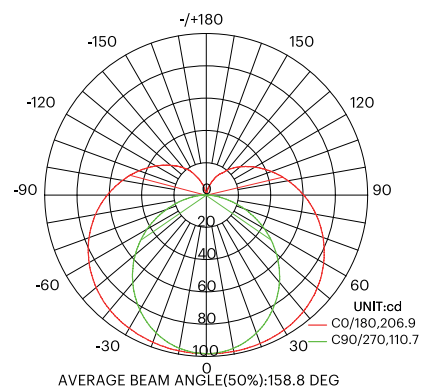

REGLETTE LED 300mm 525lm

Referenza	LIT0028920077
Codice	LITAREG30N
Descrizione	REGLETTE LED 300MM 5W 525LM 4000K
Lampada	LED non sostituibile
Con lampada	Sì
Adatto per numero di lampade	1
Porta lampada	Nessuno
Materiale	Plastica
Colore del corpo	Bianco
Tipo di tensione	AC
Tensione nominale V	220...240
Alimentazione	Driver LED controllato in corrente
Alimentatore incluso	Sì
Alimentatore intercambiabile	No
Non dimmerabile	Sì
Diffusore luce	Lente/ottica/pannello diffusore
Durata utile L70/B50 a 25 °C h	30000
Durata utile L80/B10 a 25 °C h	15000
Mantenimento del flusso luminoso, durata operativa media di 50.000 ore a 25 °C %	10
Tasso di guasto, durata operativa media 50 000 h, temp.25 °C (tq) %	70
CLO - Flusso luminoso costante	No
Grado di protezione (IP)	IP20
Classe di protezione	II
D (per montaggio in impianti industriali con pericolo di incendio per polvere o fibre EN 60598-2-24)	No
IC (Idoneo al montaggio su soffitti isolati)	No
Adatto per illuminazione di emergenza	No
Alimentazione di emergenza integrata	No
Test del filo incandescente secondo IEC 60695-2-11	650 °C - 30 s
Con l'interruttore	Sì
Con rilevatore di movimento	No
Adatto per lampade di potenza W	5...5

Max prestazioni del sistema W	5
Flusso luminoso calcolato secondo la norma IEC 62722-2-1 lm	525
Colore della luce	Bianco
Temperatura di colore K	4000...4000
Indice di resa cromatica	80-89
Fattore di potenza	0,5
Multicolore	No
Multi-lumen	No
Multi-angolo del fascio	No
Larghezza mm	22
Altezza / Profondità mm	34
Lunghezza mm	322
Tipo di cablaggio	Adatto per cablaggio passante
Numero di poli	2
Sezione del conduttore mm ²	0,3
Con protezione	No
Spettro classe di efficienza energetica	A a G