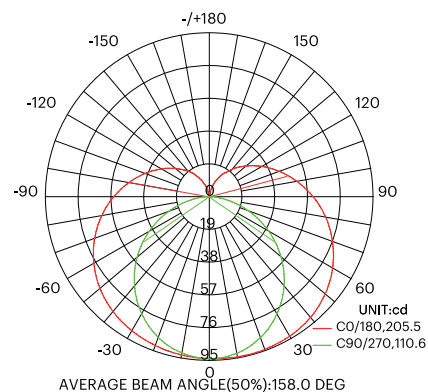

REGLETTE LED 300mm 500lm

Referenza	LIT0028920078
Codice	LITAREG30W
Descrizione	REGLETTE LED 300MM 5W 500LM 3000K
Lampada	LED non sostituibile
Con lampada	Sì
Adatto per numero di lampade	1
Porta lampada	Nessuno
Materiale	Plastica
Colore del corpo	Bianco
Tipo di tensione	AC
Tensione nominale V	220...240
Alimentazione	Driver LED controllato in corrente
Alimentatore incluso	Sì
Alimentatore intercambiabile	No
Non dimmerabile	Sì
Diffusore luce	Lente/ottica/pannello diffusore
Durata utile L70/B50 a 25 °C h	30000
Durata utile L80/B10 a 25 °C h	15000
Mantenimento del flusso luminoso, durata operativa media di 50.000 ore a 25 °C %	10
Tasso di guasto, durata operativa media 50 000 h, temp.25 °C (tq) %	70
CLO - Flusso luminoso costante	No
Grado di protezione (IP)	IP20
Classe di protezione	II
D (per montaggio in impianti industriali con pericolo di incendio per polvere o fibre EN 60598-2-24)	No
IC (Idoneo al montaggio su soffitti isolati)	No
Adatto per illuminazione di emergenza	No
Alimentazione di emergenza integrata	No
Test del filo incandescente secondo IEC 60695-2-11	650 °C - 30 s
Con l'interruttore	Sì
Con rilevatore di movimento	No
Adatto per lampade di potenza W	5...5

Max prestazioni del sistema W	5
Flusso luminoso calcolato secondo la norma IEC 62722-2-1 lm	500
Colore della luce	Bianco
Temperatura di colore K	3000...3000
Indice di resa cromatica	80-89
Fattore di potenza	0,5
Multicolore	No
Multi-lumen	No
Multi-angolo del fascio	No
Larghezza mm	22
Altezza / Profondità mm	34
Lunghezza mm	322
Tipo di cablaggio	Adatto per cablaggio passante
Numero di poli	2
Sezione del conduttore mm ²	0,3
Con protezione	No
Spettro classe di efficienza energetica	A a G