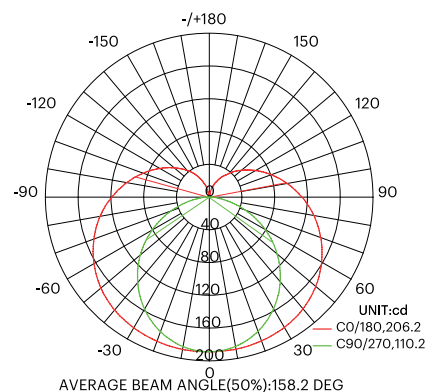

### REGLETTE LED 600mm 1000lm

<b>Referenza</b>	<b>LIT0028920080</b>
<b>Codice</b>	<b>LITAREG60W</b>
Descrizione	REGLETTE LED 600MM 10W 1000LM 3000K
Lampada	LED non sostituibile
Con lampada	Sì
Adatto per numero di lampade	1
Porta lampada	Nessuno
Materiale	Plastica
Colore del corpo	Bianco
Tipo di tensione	AC
Tensione nominale V	220...240
Alimentazione	Driver LED controllato in corrente
Alimentatore incluso	Sì
Alimentatore intercambiabile	No
Non dimmerabile	Sì
Diffusore luce	Lente/ottica/pannello diffusore
Durata utile L70/B50 a 25 °C h	30000
Durata utile L80/B10 a 25 °C h	15000
Mantenimento del flusso luminoso, durata operativa media di 50.000 ore a 25 °C %	10
Tasso di guasto, durata operativa media 50 000 h, temp.25 °C (tq) %	70
CLO - Flusso luminoso costante	No
Grado di protezione (IP)	IP20
Classe di protezione	II
D (per montaggio in impianti industriali con pericolo di incendio per polvere o fibre EN 60598-2-24)	No
IC (Idoneo al montaggio su soffitti isolati)	No
Adatto per illuminazione di emergenza	No
Alimentazione di emergenza integrata	No
Test del filo incandescente secondo IEC 60695-2-11	650 °C - 30 s
Con l'interruttore	Sì
Con rilevatore di movimento	No
Adatto per lampade di potenza W	10...10

Max prestazioni del sistema W	10
Flusso luminoso calcolato secondo la norma IEC 62722-2-1 lm	500
Colore della luce	Bianco
Temperatura di colore K	3000...3000
Indice di resa cromatica	80-89
Fattore di potenza	0,5
Multicolore	No
Multi-lumen	No
Multi-angolo del fascio	No
Larghezza mm	22
Altezza / Profondità mm	34
Lunghezza mm	582
Tipo di cablaggio	Adatto per cablaggio passante
Numero di poli	2
Sezione del conduttore mm <sup>2</sup>	0,3
Con protezione	No
Spettro classe di efficienza energetica	A a G