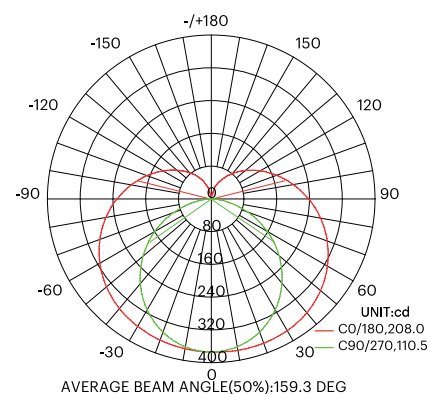

REGLETTE LED 1200mm 1890lm

Referenza	LIT0028920083
Codice	LITAREG120N
Descrizione	REGLETTE LED 1200MM 18W 1890LM 4000K
Lampada	LED non sostituibile
Con lampada	Sì
Adatto per numero di lampade	1
Porta lampada	Nessuno
Materiale	Plastica
Colore del corpo	Bianco
Tipo di tensione	AC
Tensione nominale V	220...240
Alimentazione	Driver LED controllato in corrente
Alimentatore incluso	Sì
Alimentatore intercambiabile	No
Non dimmerabile	Sì
Diffusore luce	Lente/ottica/pannello diffusore
Durata utile L70/B50 a 25 °C h	30000
Durata utile L80/B10 a 25 °C h	15000
Mantenimento del flusso luminoso, durata operativa media di 50.000 ore a 25 °C %	10
Tasso di guasto, durata operativa media 50 000 h, temp.25 °C (tq) %	70
CLO - Flusso luminoso costante	No
Grado di protezione (IP)	IP20
Classe di protezione	II
D (per montaggio in impianti industriali con pericolo di incendio per polvere o fibre EN 60598-2-24)	No
IC (Idoneo al montaggio su soffitti isolati)	No
Adatto per illuminazione di emergenza	No
Alimentazione di emergenza integrata	No
Test del filo incandescente secondo IEC 60695-2-11	650 °C - 30 s
Con l'interruttore	Sì
Con rilevatore di movimento	No
Adatto per lampade di potenza W	18...18

Max prestazioni del sistema W	18
Flusso luminoso calcolato secondo la norma IEC 62722-2-1 lm	1890
Colore della luce	Bianco
Temperatura di colore K	4000...4000
Indice di resa cromatica	80-89
Fattore di potenza	0,5
Multicolore	No
Multi-lumen	No
Multi-angolo del fascio	No
Larghezza mm	22
Altezza / Profondità mm	34
Lunghezza mm	1182
Tipo di cablaggio	Adatto per cablaggio passante
Numero di poli	2
Sezione del conduttore mm ²	0,3
Con protezione	No
Spettro classe di efficienza energetica	A a G