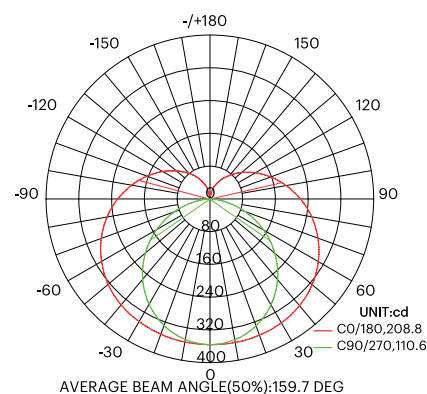

REGLETTE LED 1200mm 1800lm

Referenza	LIT0028920084
Codice	LITAREG120W
Descrizione	REGLETTE LED 1200MM 18W 1800LM 3000K
Lampada	LED non sostituibile
Con lampada	Sì
Adatto per numero di lampade	1
Porta lampada	Nessuno
Materiale	Plastica
Colore del corpo	Bianco
Tipo di tensione	AC
Tensione nominale V	220...240
Alimentazione	Driver LED controllato in corrente
Alimentatore incluso	Sì
Alimentatore intercambiabile	No
Non dimmerabile	Sì
Diffusore luce	Lente/ottica/pannello diffusore
Durata utile L70/B50 a 25 °C h	30000
Durata utile L80/B10 a 25 °C h	15000
Mantenimento del flusso luminoso, durata operativa media di 50.000 ore a 25 °C %	10
Tasso di guasto, durata operativa media 50 000 h, temp.25 °C (tq) %	70
CLO - Flusso luminoso costante	No
Grado di protezione (IP)	IP20
Classe di protezione	II
D (per montaggio in impianti industriali con pericolo di incendio per polvere o fibre EN 60598-2-24)	No
IC (Idoneo al montaggio su soffitti isolati)	No
Adatto per illuminazione di emergenza	No
Alimentazione di emergenza integrata	No
Test del filo incandescente secondo IEC 60695-2-11	650 °C - 30 s
Con l'interruttore	Sì
Con rilevatore di movimento	No
Adatto per lampade di potenza W	18...18

Max prestazioni del sistema W	18
Flusso luminoso calcolato secondo la norma IEC 62722-2-1 lm	1800
Colore della luce	Bianco
Temperatura di colore K	3000...3000
Indice di resa cromatica	80-89
Fattore di potenza	0,5
Multicolore	No
Multi-lumen	No
Multi-angolo del fascio	No
Larghezza mm	22
Altezza / Profondità mm	34
Lunghezza mm	1182
Tipo di cablaggio	Adatto per cablaggio passante
Numero di poli	2
Sezione del conduttore mm ²	0,3
Con protezione	No
Spettro classe di efficienza energetica	A a G