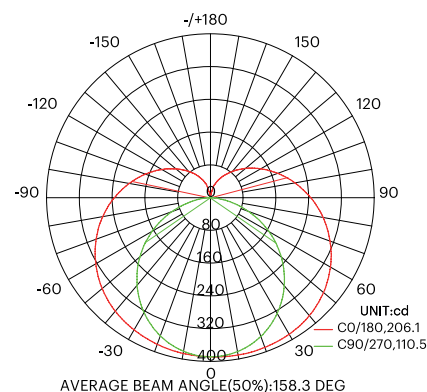

REGLETTE LED 1500mm 2000lm

Referenza	LIT0028920086
Codice	LITAREG150W
Descrizione	EGLETTE LED 1500MM 20W 2000LM 3000K
Lampada	LED non sostituibile
Con lampada	Sì
Adatto per numero di lampade	1
Portalampada	Nessuno
Materiale	Plastica
Colore del corpo	Bianco
Tipo di tensione	AC
Tensione nominale V	220...240
Alimentazione	Driver LED controllato in corrente
Alimentatore incluso	Sì
Alimentatore intercambiabile	No
Non dimmerabile	Sì
Diffusore luce	Lente/ottica/pannello diffusore
Durata utile L70/B50 a 25 °C h	30000
Durata utile L80/B10 a 25 °C h	15000
Mantenimento del flusso luminoso, durata operativa media di 50.000 ore a 25 °C %	10
Tasso di guasto, durata operativa media 50 000 h, temp.25 °C (tq) %	70
CLO - Flusso luminoso costante	No
Grado di protezione (IP)	IP20
Classe di protezione	II
D (per montaggio in impianti industriali con pericolo di incendio per polvere o fibre EN 60598-2-24)	No
IC (Idoneo al montaggio su soffitti isolati)	No
Adatto per illuminazione di emergenza	No
Alimentazione di emergenza integrata	No
Test del filo incandescente secondo IEC 60695-2-11	650 °C - 30 s
Con l'interruttore	Sì
Con rilevatore di movimento	No
Adatto per lampade di potenza W	20...20

Max prestazioni del sistema W	20
Flusso luminoso calcolato secondo la norma IEC 62722-2-1 lm	2000
Colore della luce	Bianco
Temperatura di colore K	3000...3000
Indice di resa cromatica	80-89
Fattore di potenza	0,5
Multicolore	No
Multi-lumen	No
Multi-angolo del fascio	No
Larghezza mm	22
Altezza / Profondità mm	34
Lunghezza mm	1482
Tipo di cablaggio	Adatto per cablaggio passante
Numero di poli	2
Sezione del conduttore mm ²	0,3
Con protezione	No
Spettro classe di efficienza energetica	A a G