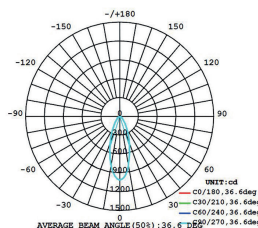

SYDOR7W

SYDOR10W

SYDOR7W

SYDOR10W

Curva fotometrica / Distribution curve

SYDOR7W

SYDOR10W

Codice Code	Potenza Power	Tensione Voltage	Lumen	Kelvin	LED	CRI	Fascio Beam Angle	IP	Finitura Finish	PKG	EAN
SYDOR7W/BC	7W	230V	590 LM	3000K	SMD	>80RA	38°	IP 20	Bianco / white	1/60	8058341513682
SYDOR7W/BN	7W	230V	650 LM	4000K	SMD	>80RA	38°	IP 20	Bianco / white	1/60	8058341513699
SYDOR10WBC	10W	230V	950 LM	3000K	SMD	>80RA	38°	IP 20	Bianco / white	1/40	8056093641066
SYDOR10WBN	10W	230V	1000 LM	4000K	SMD	>80RA	38°	IP 20	Bianco / white	1/40	8056093641059