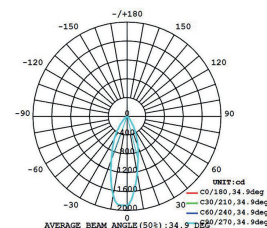

SYDOR7W

SYDOR10W

SYDOR7W

SYDOR10W

Curva fotometrica / Distribution curve

SYDOR7W

SYDOR10W

Codice Code	Potenza Power	Tensione Voltage	Lumen	Kelvin	LED	CRI	Fascio Beam Angle	IP	Finitura Finish	PKG	EAN
SYDOR7W/BC	7W	230V	590 LM	3000K	SMD	>80RA	38°	IP 20	Bianco / white	1/60	8058341513682
SYDOR7W/BN	7W	230V	650 LM	4000K	SMD	>80RA	38°	IP 20	Bianco / white	1/60	8058341513699
SYDOR10WBC	10W	230V	950 LM	3000K	SMD	>80RA	38°	IP 20	Bianco / white	1/40	8056093641066
SYDOR10WBN	10W	230V	1000 LM	4000K	SMD	>80RA	38°	IP 20	Bianco / white	1/40	8056093641059