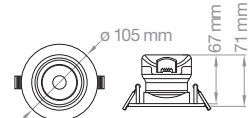

SYDOR7W

SYDOR10W

SYDOR7W

SYDOR10W

Curva fotometrica / Distribution curve

SYDOR7W

SYDOR10W

Codice Code	Potenza Power	Tensione Voltage	Lumen	Kelvin	LED	CRI	Fascio Beam Angle	IP	Finitura Finish	PKG	EAN
SYDOR7W/BC	7W	230V	590 LM	3000K	SMD	>80RA	38°	IP 20	Bianco / white	1/60	8058341513682
SYDOR7W/BN	7W	230V	650 LM	4000K	SMD	>80RA	38°	IP 20	Bianco / white	1/60	8058341513699
SYDOR10WBC	10W	230V	950 LM	3000K	SMD	>80RA	38°	IP 20	Bianco / white	1/40	8056093641066
SYDOR10WBN	10W	230V	1000 LM	4000K	SMD	>80RA	38°	IP 20	Bianco / white	1/40	8056093641059