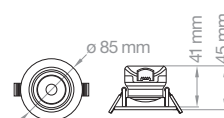

SYDNEY ORIENTABILE 7W - 10W

Faretto da incasso orientabile 7W \ 10W - 230V
Recessed adjustable downlight 7W - 10W

Materiale / Material:

- Alluminio rivestito in termoplastico
Aluminium coated thermoplastic

SYDOR7W

SYDOR10W

SYDOR7W

SYDOR10W

Curva fotometrica / Distribution curve

SYDOR7W

SYDOR10W

Codice Code	Potenza Power	Tensione Voltage	Lumen	Kelvin	LED	CRI	Fascio Beam Angle	IP	Finitura Finish	PKG	EAN
SYDOR7W/BC	7W	230V	590 LM	3000K	SMD	>80RA	38°	IP 20	Bianco / white	1/60	8058341513682
SYDOR7W/BN	7W	230V	650 LM	4000K	SMD	>80RA	38°	IP 20	Bianco / white	1/60	8058341513699
SYDOR10WBC	10W	230V	950 LM	3000K	SMD	>80RA	38°	IP 20	Bianco / white	1/40	8056093641066
SYDOR10WBN	10W	230V	1000 LM	4000K	SMD	>80RA	38°	IP 20	Bianco / white	1/40	8056093641059