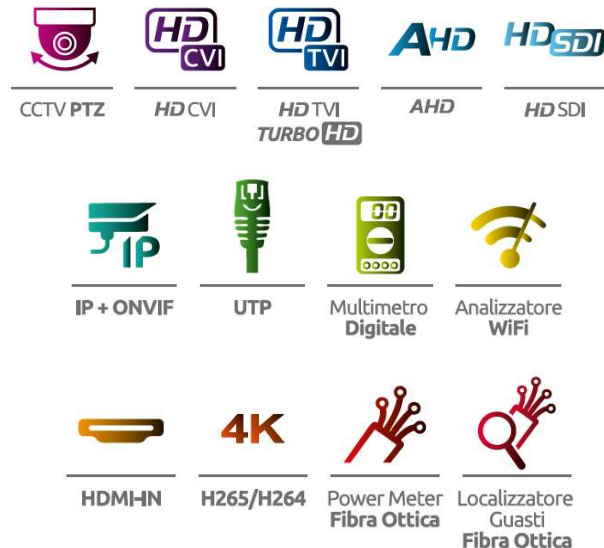

## MULTIFUNZIONE

Full video tester con display 7, touch screen, WiFi e Web Browser, HDMI e gestione telecamere Full HD e 4K H265

Protocolli PTZ, IP precaricati con possibilità di aggiornamento e personalizzazione con App di produttori NVR/DVR installabili.

Disponibile in 4 versioni, con differenti standard e funzionalità.