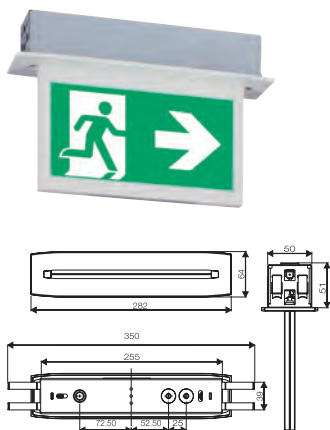

GuideLed 10024 CG-S

## Codici di ordinazione - Pittogrammi (necessitano di set di montaggio)

Descrizione		Codice
Pittogramma LED SX/DX, per GuideLed 10021/10022/10023/10024 CG-S, ISO7010, 20 m		40071354503
Pittogramma LED BASSO/BASSO, per GuideLed 10021/10022/10023/10024 CG-S, ISO7010, 20 m		40071354504
Pittogramma LED SX/CIECO, per GuideLed 10021/10022/10023/10024 CG-S, ISO7010, 20 m		40071354505
Pittogramma LED DX/CIECO, per GuideLed 10021/10022/10023/10024 CG-S, ISO7010, 20 m		40071354506
Pittogramma LED BASSO/CIECO, per GuideLed 10021/10022/10023/10024 CG-S, ISO7010, 20 m		40071354507
Pittogramma LED SX/DX-R**, per GuideLed 10021/10022/10023/10024 CG-S, ISO7010, 20 m		40071354508
Pittogramma LED SX/DX-W**, per GuideLed 10021/10022/10023/10024 CG-S, ISO7010, 20 m		40071354509

\*\* R = Direzione freccia ambiente  
W = Direzione freccia parete